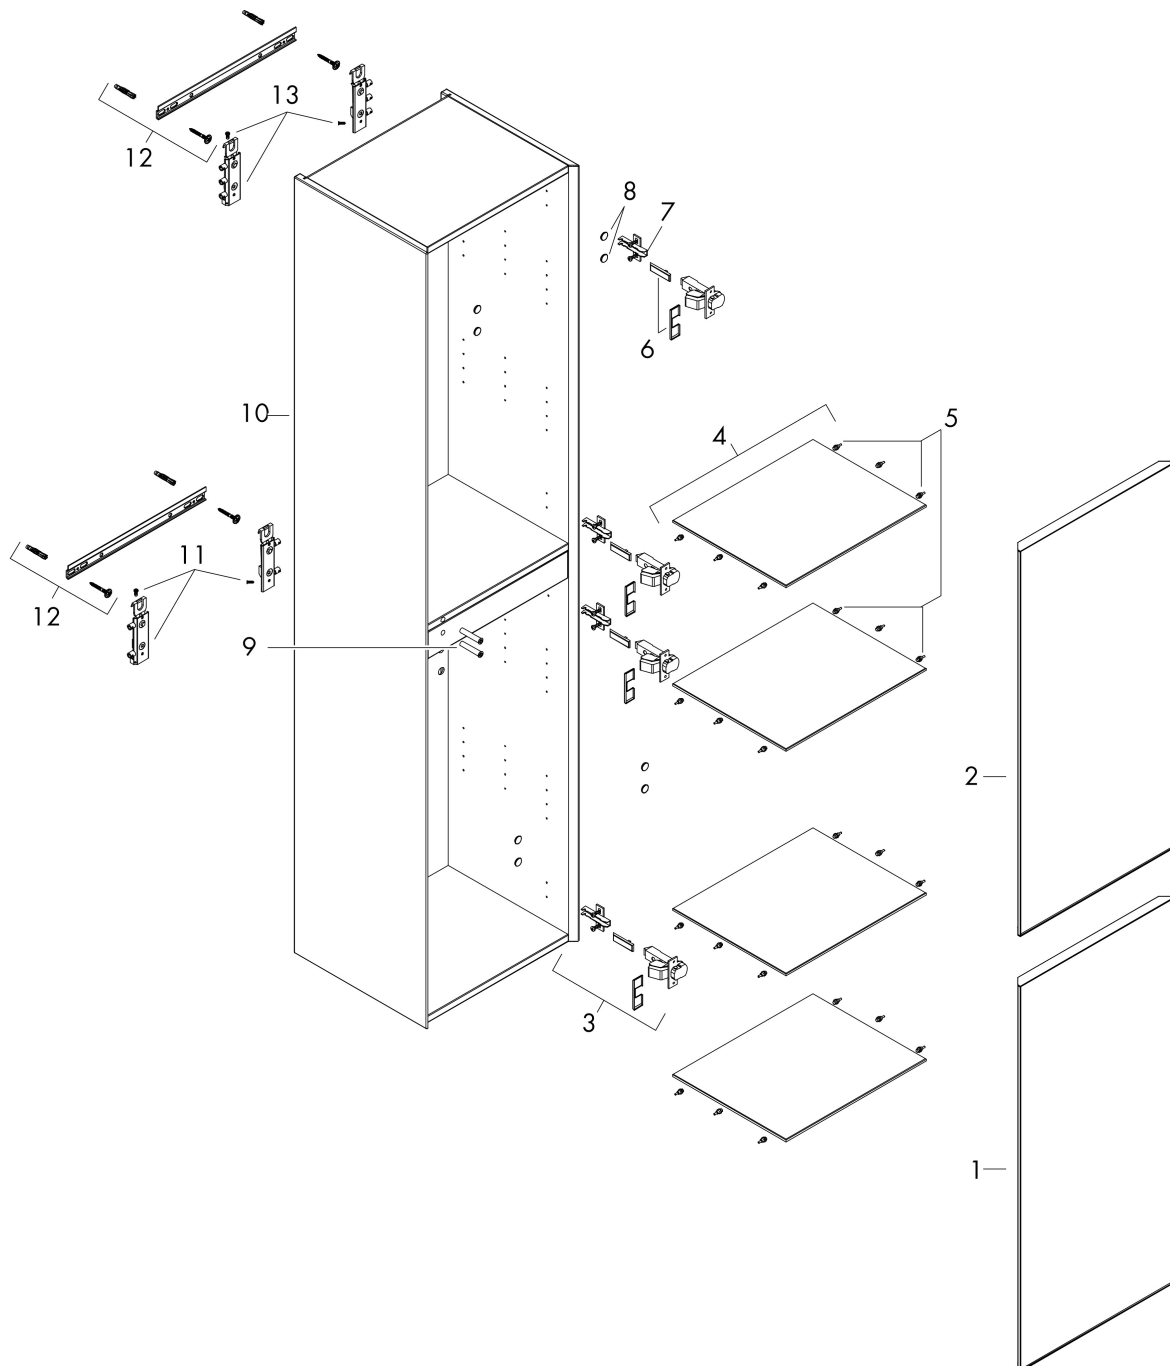

Product foto

Maat tekeningen

Kenmerken

- bestaat uit: hoge kast, glazen planchetten
- materiaal behuizing: vezelplaat van gemiddelde dichtheid (MDF)
- oppervlaktemateriaal behuizing: lak
- materiaal voorzijde: keramiek
- oppervlaktemateriaal voorzijde: keramiek met microtextuur
- MoistureProof: duurzaam materiaal dat lang mooi blijft
- SmoothSurface: glad en egaal voor een geweldig gevoel
- AntiFingerprint: oplossing tegen vingerafdrukken
- materiaal voorframe: aluminium
- oppervlaktemateriaal voorframe: poederlak (kleur van behuizing)
- materiaal afdekplaat: vezelplaat van gemiddelde dichtheid (MDF)
- oppervlaktemateriaal afdekplaat: lak
- greeploos
- type opening: deur
- 2 deuren
- deurscharnier: rechts
- open via PushOpen-functie
- met 4 verstelbare glazen planchetten
- montagevoorwaarde: voorgeïnstalleerd
- met bevestigingsmateriaal

Technologie

Certificaat

Merk hansgrohe
 Artikelnaam **Xevolos E** hoge kast Matt White 400/360, scharnier rechts, oppervlak front: Metallic White
 Art.nr. 54221390
 Oppervlakte Oppervlak meubel: Mat wit, Oppervlak front: Patterned Bronze
 Netto prijs 2.014,74 EUR

Explosietekening voor bouwjaar: >09/23

| | |
|-------------|--|
| Merk | hansgrohe |
| Artikelnaam | Xevolos E hoge kast Matt White 400/360, scharnier rechts, oppervlak front: Metallic White |
| Art.nr. | 54221390 |
| Oppervlakte | Oppervlak meubel: Mat wit, Oppervlak front: Patterned Bronze |
| Netto prijs | 2.014,74 EUR |