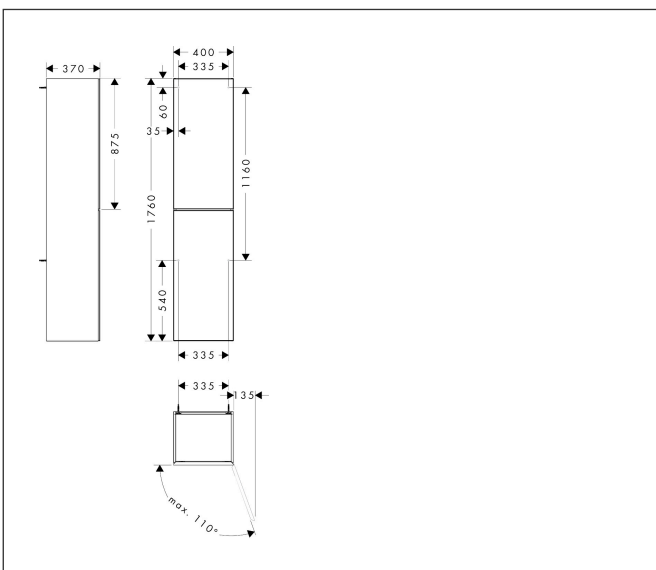

| | |
|-------------|--|
| Merk | hansgrohe |
| Artikelnaam | Xevolos E hoge kast Matt White 400/360, scharnier rechts, oppervlak front: Metallic White |
| Art.nr. | 54221390 |
| Oppervlakte | Oppervlak meubel: Mat wit, Oppervlak front: Patterned Bronze |
| Netto prijs | 2.014,74 EUR |

Product foto

Maat tekeningen

Kenmerken

- bestaat uit: hoge kast, glazen planchetten
- materiaal behuizing: vezelplaat van gemiddelde dichtheid (MDF)
- oppervlaktemateriaal behuizing: lak
- materiaal voorzijde: keramiek
- oppervlaktemateriaal voorzijde: keramiek met microtextuur
- MoistureProof: duurzaam materiaal dat lang mooi blijft
- SmoothSurface: glad en egaal voor een geweldig gevoel
- AntiFingerprint: oplossing tegen vingerafdrukken
- materiaal voorframe: aluminium
- oppervlaktemateriaal voorframe: poederlak (kleur van behuizing)
- materiaal afdekplaat: vezelplaat van gemiddelde dichtheid (MDF)
- oppervlaktemateriaal afdekplaat: lak
- greeploos
- type opening: deur
- 2 deuren
- deurscharnier: rechts
- open via PushOpen-functie
- met 4 verstelbare glazen planchetten
- montagevoorwaarde: voorgeïnstalleerd
- met bevestigingsmateriaal

Technologie

Certificaat

Merk hansgrohe
 Artikelnaam **Xevolos E** hoge kast Matt White 400/360, scharnier rechts, oppervlak front: Metallic White
 Art.nr. 54221390
 Oppervlakte Oppervlak meubel: Mat wit, Oppervlak front: Patterned Bronze
 Netto prijs 2.014,74 EUR

Explosietekening voor bouwjaar: >09/23

| | |
|-------------|--|
| Merk | hansgrohe |
| Artikelnaam | Xevolos E hoge kast Matt White 400/360, scharnier rechts, oppervlak front: Metallic White |
| Art.nr. | 54221390 |
| Oppervlakte | Oppervlak meubel: Mat wit, Oppervlak front: Patterned Bronze |
| Netto prijs | 2.014,74 EUR |