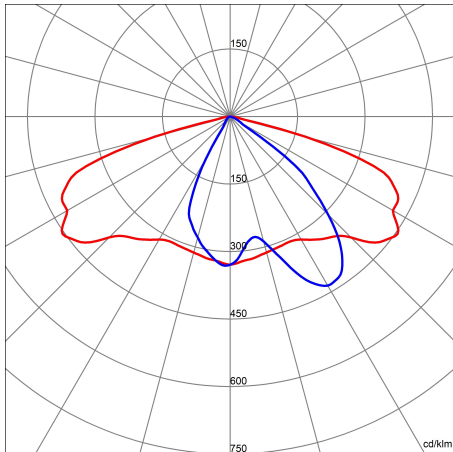

Fotometrische gegevens