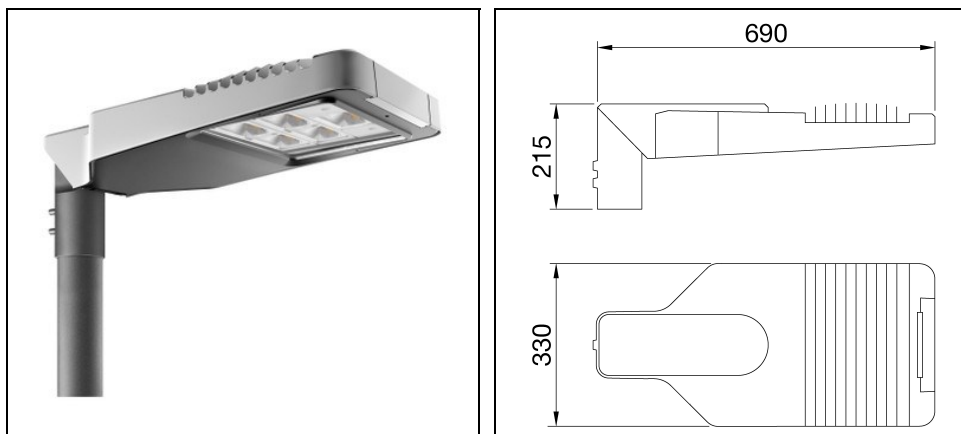

ROAD [5] MEDIUM 5X3 LED WIDE

Bestelnr. GWR527530K

Omschrijving

Straatverlichtingsarmatuur met afscherming, frame en mastbevestiging in EN AB46100 gegoten aluminium met laag kopergehalte:

- Polyester poedercoating
- High-power LED
- Metalen printplaat
- Overspanningsbeveiliging tot 10kV
- Veiligheidsschakelaar
- PA6.6 + FV bedradingsplaat
- Kabelinvoer via PG13,5
- Optisch systeem van hoogreflecterend aluminium
- Afscherming van vlak veiligheidsglas (dikte 4 mm)
- Opening- en sluitsysteem met geïntegreerde handgreep aan de voorzijde
- Geschikt voor omgevingstemperaturen tot 50°C, maar met reductie van de voedingsstroom zoals aangegeven in de handleiding
- Geschikt voor paaltop- en wandinstallatie, verstelbaar in stappen van 5°
- L90B10 (Tq 25°C) > 115.000 h; L90B10 (Tq 50°C) = 115.000 h

Product gegevens

ETIM Groep:	EG000027	ETIM Klasse:	EC000062
-------------	----------	--------------	----------

Algemene informatie

Lamphouder:	LED	Lichtbron:	LED
Reële lichtstroom [lm]:	15900	Armatuur wattage [W]:	127 W
Specifieke lichtstroom [lm/W]:	125	CRI:	70
Kleurtemperatuur [K]:	3000	Kleur / Afwerking:	GR-RAL9006 / Grijs RAL9006
IP waarde:	IP66	IK-J-xxIP:	IK08 5J xx5
Beschermingsklasse:	II	Optiek:	WIDE - Wegoptiek
Nettogewicht [kg]:	8.246	Totale lengte [mm]:	690
Totale breedte [mm]:	330	Totale hoogte [mm]:	215