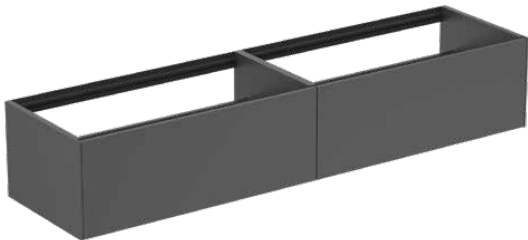

## T3987Y2

CONCA | Wastafelmeubel 1985x505x360 mm in matt anthracite afwerking, 2 laden | Greeploos, Volledige extractielade, Push-to-open, Softclose, Voorgemonteerd, Duurzaam geproduceerd hout

### Algemene informatie

Productcategorie:	Meubels
Producttype:	Wastafelmeubel
Merk:	Ideal Standard
Collectie:	CONCA
Ontwerper:	Palomba Serafini Associati
Colour:	Y2 - Matt Anthracite
Afwerking van het oppervlak:	matt
Hoogte (mm):	360
Breedte (mm):	1985
Lengte / sprong (mm):	505
Bevestigingswijze:	Bevestigingsset
Nettogewicht (kg):	60.00
EAN-code:	8014140462385