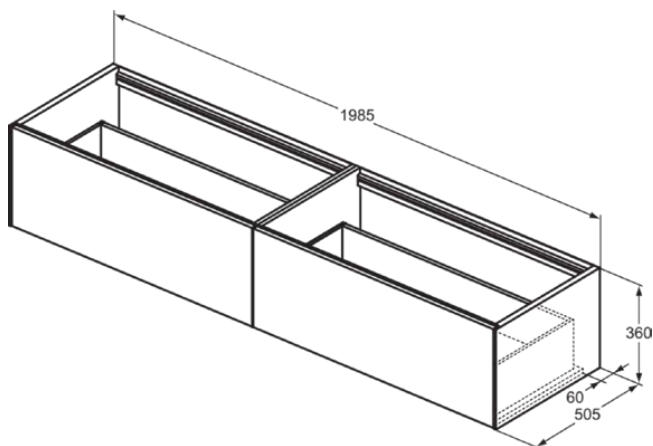

## T3987Y2

CONCA | Wastafelmeubel 1985x505x360 mm in matt anthracite afwerking, 2 laden | Greeploos, Volledige extractielade, Push-to-open, Softclose, Voorgemonteerd, Duurzaam geproduceerd hout

### Algemene informatie

Productcategorie:	Meubels
Producttype:	Wastafelmeubel
Merk:	Ideal Standard
Collectie:	CONCA
Ontwerper:	Palomba Serafini Associati
Colour:	Y2 - Matt Anthracite
Afwerking van het oppervlak:	matt
Hoogte (mm):	360
Breedte (mm):	1985
Lengte / sprong (mm):	505
Bevestigingswijze:	Bevestigingsset
Nettogewicht (kg):	60.00
EAN-code:	8014140462385