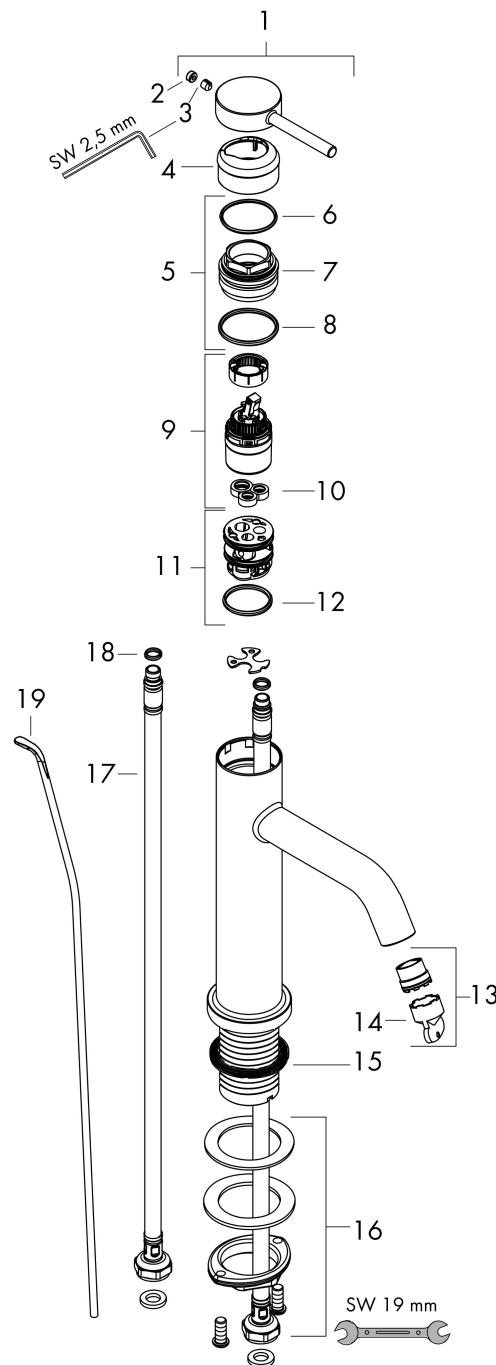

Merk hansgrohe
 Artikelnaam **Tecturis S** Ééngreeps wastafelkraan 80 CoolStart EcoSmart+ met pop-up afvoer
 Art.nr. 73302000
 Oppervlakte chroom
 Netto prijs 159,62 EUR

Product foto

Kenmerken

- ComfortZone: 80
- voorsprong uitloop 108 mm
- uitloophoogte: 80 mm
- greepvariant: Met pingreep
- vaste uitloop
- straalsoort: normale straal
- maximale doorstroomhoeveelheid bij 3 bar: 4 l/min
- keramisch kardoes
- pop-up afvoergarnituur G 1¼
- materiaal afvoergarnituur: metaal
- koud water met de greep in de middenpositie, bespaart energie en kosten
- EU taxonomie: max 6l/min - draagt substantieel bij aan duurzaamheid

Maat tekeningen

Technologie

Certificaat

Merk hansgrohe
 Artikelnaam **Tecturis S** Ééngreeps wastafelkraan 80 CoolStart EcoSmart+ met pop-up afvoer
 Art.nr. 73302000
 Oppervlakte chroom
 Netto prijs 159,62 EUR

Stroomschema

Merk	hansgrohe
Artikelnaam	Tecturis S Ééngreeps wastafelkraan 80 CoolStart EcoSmart+ met pop-up afvoer
Art.nr.	73302000
Oppervlakte	chrom
Netto prijs	159,62 EUR

Explosietekening voor bouwjaar: >06/23

Merk	hansgrohe
Artikelnaam	Tecturis S Eéngreeps wastafelkraan 80 CoolStart EcoSmart+ met pop-up afvoer
Art.nr.	73302000
Oppervlakte	chrom
Netto prijs	159,62 EUR

Onderdelen voor bouwjaar: >06/23

Pos	Beschrijving	Art.nr.	Prijs
1	greep	94986000	40,60
2	greepstop	93735460	7,70
3	inbusschroef M5x5	98446000	3,00
4	rozet	94987000	16,60
5	moer	94989000	7,70
6	O-ring 28x1,5	98421000	3,00
7	O-ring 25x1,5	98146000	4,80
8	O-ring 29x2	98391000	3,00
9	kardoes compl.	93760000	78,40
10	dichting	93383000	10,40
11	kardoesadapter	95975000	7,70
12	O-ring 23x2	98398000	3,00
13	perlator M16,5x1 (4,5 l/min)	92875000	16,60
14	montagesleutel	98987000	7,70
15	vlakdichting	98749000	4,80
16	schachtbevestigingsset compl. (Ø 32)	13961000	20,40
17	aansluitslang 450 mm M8x0,75 G3/8	97206000	25,70
18	O-ring 6,6x1,6	93019000	3,00
19	trekstang	96657000	10,40
a	afvoergarnituur	94139000	71,40