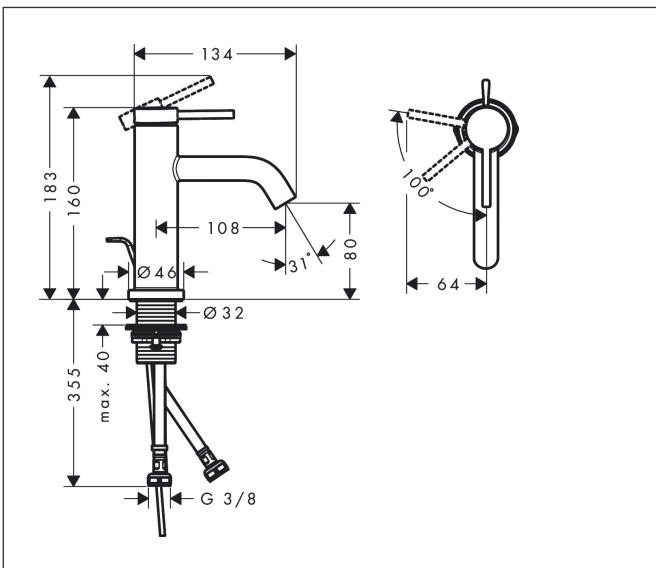

Merk hansgrohe
 Artikelnaam **Tecturis S** Ééngreeps wastafelkraan 80 CoolStart EcoSmart+ met pop-up afvoer
 Art.nr. 73302000
 Oppervlakte chroom
 Netto prijs 159,62 EUR

Product foto

Kenmerken

- ComfortZone: 80
- voorsprong uitloop 108 mm
- uitloophoogte: 80 mm
- greepvariant: Met pingreep
- vaste uitloop
- straalsoort: normale straal
- maximale doorstroomhoeveelheid bij 3 bar: 4 l/min
- keramisch kardoes
- pop-up afvoergarnituur G 1¼
- materiaal afvoergarnituur: metaal
- koud water met de greep in de middenpositie, bespaart energie en kosten
- EU taxonomie: max 6l/min - draagt substantieel bij aan duurzaamheid

Maat tekeningen

Technologie

Certificaat

Merk hansgrohe
 Artikelnaam **Tecturis S** Ééngreeps wastafelkraan 80 CoolStart EcoSmart+ met pop-up afvoer
 Art.nr. 73302000
 Oppervlakte chroom
 Netto prijs 159,62 EUR

Stroomschema

Merk	hansgrohe
Artikelnaam	Tecturis S Ééngreeps wastafelkraan 80 CoolStart EcoSmart+ met pop-up afvoer
Art.nr.	73302000
Oppervlakte	chrom
Netto prijs	159,62 EUR

Explosietekening voor bouwjaar: >06/23

Merk	hansgrohe
Artikelnaam	Tecturis S Eéngreeps wastafelkraan 80 CoolStart EcoSmart+ met pop-up afvoer
Art.nr.	73302000
Oppervlakte	chrom
Netto prijs	159,62 EUR

Onderdelen voor bouwjaar: >06/23

Pos	Beschrijving	Art.nr.	Prijs
1	greep	94986000	40,60
2	greepstop	93735460	7,70
3	inbusschroef M5x5	98446000	3,00
4	rozet	94987000	16,60
5	moer	94989000	7,70
6	O-ring 28x1,5	98421000	3,00
7	O-ring 25x1,5	98146000	4,80
8	O-ring 29x2	98391000	3,00
9	kardoes compl.	93760000	78,40
10	dichting	93383000	10,40
11	kardoesadapter	95975000	7,70
12	O-ring 23x2	98398000	3,00
13	perlator M16,5x1 (4,5 l/min)	92875000	16,60
14	montagesleutel	98987000	7,70
15	vlakdichting	98749000	4,80
16	schachtbevestigingsset compl. (Ø 32)	13961000	20,40
17	aansluitslang 450 mm M8x0,75 G3/8	97206000	25,70
18	O-ring 6,6x1,6	93019000	3,00
19	trekstang	96657000	10,40
a	afvoergarnituur	94139000	71,40