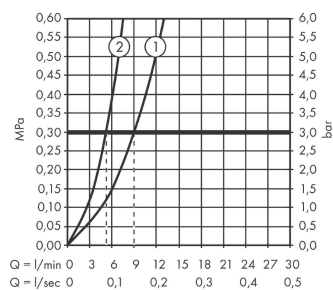

Artikeldetails

Vrijblijvende advies verkoopprijs excl. BTW	946,50 €
Vrijblijvende advies verkoopprijs incl. BTW	1.145,27 €

Technologie

Productfoto

Maattekening

Doorstroomdiagram

- ① Normale straal
- ② Douchestraal