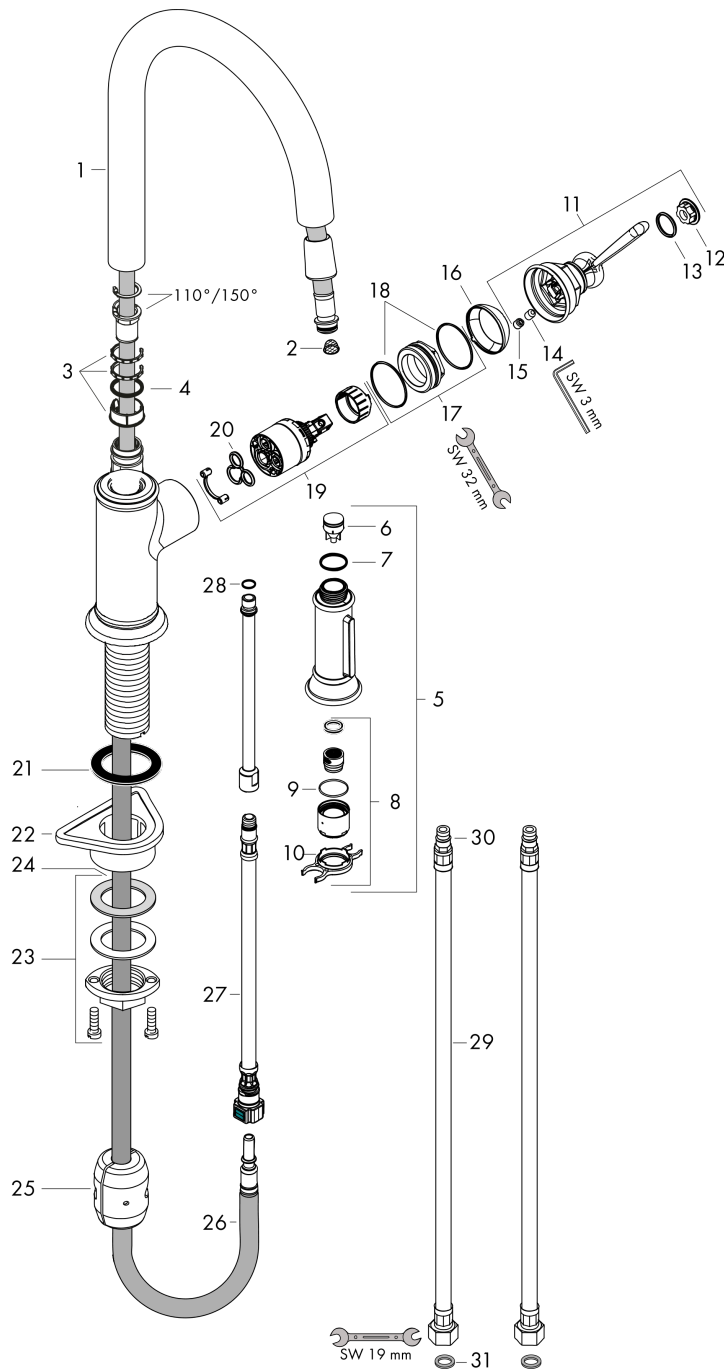

AXOR Montreux
ééngreeps keukenmengkraan 180 met uittrekbare vuistdouche
 Finish: rvs look Artikelnummer: 16581800

Beschrijving

- draaibereik verstelbaar in 2 stappen tot 110° / 150°
- douchestraal, laminaire straal
- douchestraal kan vastgezet worden, opnieuw normale straal door druk op de knop
- MagFit magnetische douchehouder
- maximale doorstroomhoeveelheid bij 3 bar: 9 l/min
- keramisch kardoos
- eenvoudige montage dankzij de G 3/8 flexibele aansluitslangen
- uittrek lengte tot 50 cm

AXOR Montreux
ééngreeps keukenmengkraan 180 met uittrekbare vuistdouche
 Finish: rvs look Artikelnummer: 16581800

Explosietekening

Bouwjaar: >01/18

AXOR Montreux
ééngreeps keukenmengkraan 180 met uittrekbare vuistdouche
 Finish: rvs look Artikelnummer: 16581800

Reserveonderdelenlijst

Bouwjaar: >01/18

Regel	Beschrijving	Artikelnummer	Prijs incl. BTW	VE
1	uitloop compl.	92972800	202,92 €	1
2	zeef	97735000	2,90 €	1
3	stelringset	98365000	8,11 €	1
4	O-ring 21x2,5	98211000	2,90 €	1
5	vuistdouche	92967800	247,57 €	1
6	terugslagklepset DW 15	97350000	17,91 €	1
7	O-ring 18x1,5	98231000	2,90 €	1
8	perlator laminaar M22x1 (15 l/min)	95909000	44,65 €	1
9	O-ring 20x1	98140000	2,90 €	1
10	servicesleutel	95910000	8,11 €	1
11	greep	92963800	85,55 €	1
12	afdekkap	92964000	17,91 €	1
13	O-ring 16x2	98133000	2,90 €	1
14	inbusschroef M6x8	98444000	2,90 €	1
15	greepstop	96762000	2,90 €	1
16	afdekkap	92965800	44,65 €	1
17	moer	92966000	35,82 €	1
18	O-ring 33x1,5	98164000	2,90 €	1
19	kardoes compl.	92730000	55,90 €	1
20	dichting	95008000	8,11 €	1
21	dichting	92582000	2,90 €	1
22	bevestigingsmateriaal	97523000	4,96 €	1
23	schachtbevestigingsset compl. (Ø 34)	95049000	14,04 €	1
24	stelring	97548000	2,90 €	1
25	gewicht	92500000	35,82 €	1
26	slang 1,50 m	95507000	70,30 €	1
27	aansluitslang 600 mm M10x1	95561000	22,39 €	1
28	O-ring 8x1,75	97827000	2,90 €	1
29	aansluitslang 900 mm M8x0,75 G3/8	98758000	27,95 €	1
30	O-ring 7x1,5	98422000	2,90 €	1
31	dichtingsset	95581000	4,96 €	1