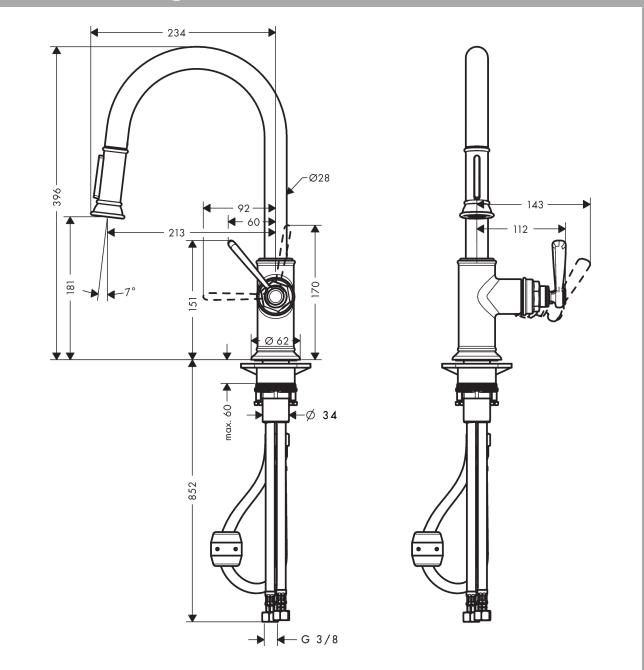

Maattekening