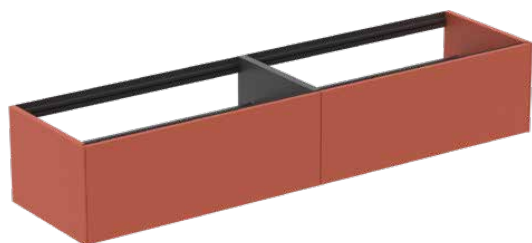

CONCA

T3987Y3

CONCA | Wastafelmeubel 1985x505x360 mm in matt sunset afwerking, 2 laden | Greeploos, Volledige extractielade, Push-to-open, Softclose, Voorgemonteerd, Duurzaam geproduceerd hout

Afbeelding & technische tekening

Algemene informatie

Productcategorie:	Meubels
Producttype:	Wastafelmeubel
Merk:	Ideal Standard
Collectie:	CONCA
Ontwerper:	Palomba Serafini Associati
Colour:	Y3 - Matt Sunset
Afwerking van het oppervlak:	mat
Hoogte (mm):	360
Breedte (mm):	1985
Lengte / sprong (mm):	505
Bevestigingswijze:	Bevestigingsset
Nettogewicht (kg):	60.00
EAN-code:	8014140462392

Kenmerken

	Greeploos		Volledige extractielade
	Push-to-open		Softclose
	Voorgemonteerd		Duurzaam geproduceerd hout

Downloads

- [Installation Guide](#)
- [Spare Parts List](#)

Product specificaties

Sluitingsmechanisme:	Softclosing
Kleurcode:	Y3
Kleuromschrijving:	matt sunset
Hoekmodel:	Nee
Volledige extractielade:	Yes
Gre(e)p(en):	Greeploos
Verstelbare montagevoeten:	Nee
Materiaal:	Hout
Materiaalkwaliteit lichaam:	3-laags spaanplaat met hoge dichtheid
Aantal deuren (totaal):	0
Aantal deuren (links openend):	0
Aantal deuren (rechts openend):	0
Aantal laden (totaal):	2
Aantal externe laden:	2
Aantal interne laden:	0
Aantal open vakken:	0
Aantal roldeuren:	0

CONCA

T3987Y3

CONCA | Wastafelmeubel 1985x505x360 mm in matt sunset afwerking, 2 laden | Greeploos, Volledige extractielade, Push-to-open, Softclose, Voorgemonteerd, Duurzaam geproduceerd hout

Product specificaties