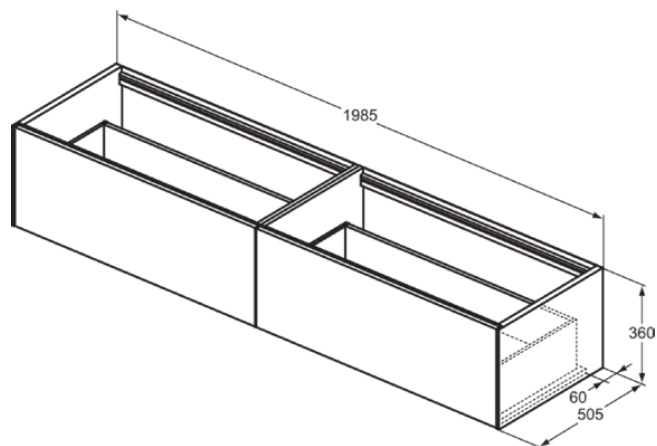

CONCA

T3987Y3

CONCA | Wastafelmeubel 1985x505x360 mm in matt sunset afwerking, 2 laden | Greeploos, Volledige extractielade, Push-to-open, Softclose, Voorgemonteerd, Duurzaam geproduceerd hout

Afbeelding & technische tekening

Algemene informatie

Productcategorie:	Meubels
Producttype:	Wastafelmeubel
Merk:	Ideal Standard
Collectie:	CONCA
Ontwerper:	Palomba Serafini Associati
Colour:	Y3 - Matt Sunset
Afwerking van het oppervlak:	mat
Hoogte (mm):	360
Breedte (mm):	1985
Lengte / sprong (mm):	505
Bevestigingswijze:	Bevestigingsset
Nettogewicht (kg):	60.00
EAN-code:	8014140462392

Kenmerken

	Greeploos		Volledige extractielade
	Push-to-open		Softclose
	Voorgemonteerd		Duurzaam geproduceerd hout

Downloads

- [Installation Guide](#)
- [Spare Parts List](#)

Product specificaties

Sluitingsmechanisme:	Softclosing
Kleurcode:	Y3
Kleuromschrijving:	matt sunset
Hoekmodel:	Nee
Volledige extractielade:	Yes
Gre(e)p(en):	Greeploos
Verstelbare montagevoeten:	Nee
Materiaal:	Hout
Materiaalkwaliteit lichaam:	3-laags spaanplaat met hoge dichtheid
Aantal deuren (totaal):	0
Aantal deuren (links openend):	0
Aantal deuren (rechts openend):	0
Aantal laden (totaal):	2
Aantal externe laden:	2
Aantal interne laden:	0
Aantal open vakken:	0
Aantal roldeuren:	0

CONCA

T3987Y3

CONCA | Wastafelmeubel 1985x505x360 mm in matt sunset afwerking, 2 laden | Greeploos, Volledige extractielade, Push-to-open, Softclose, Voorgemonteerd, Duurzaam geproduceerd hout

Product specificaties