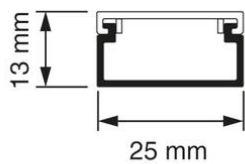

|                                     |                     |
|-------------------------------------|---------------------|
| <b>Artikelnr.:</b>                  | <b>AT5601</b>       |
| EAN:                                | 8712259272801       |
| Kleur                               | Wit                 |
| Verpakkingshoeveelheid              | 5 lgt. x 2 m        |
| Beschermingsgraad (IP)              | -                   |
| Materiaal                           | Kunststof           |
| Hoogte                              | 13 mm               |
| Breedte                             | 25 mm               |
| Lengte                              | 2000 mm             |
| Halogeenvrij                        | Nee                 |
| Bruikbare doorsnede                 | 154 mm <sup>2</sup> |
| Soort bevestiging                   | Overig              |
| RAL-nummer                          | 1013                |
| Kwaliteitsklasse                    | PVC                 |
| Oppervlaktebescherming              | Geen (onbehandeld)  |
| Transparant                         | Nee                 |
| Antibacteriële behandeling          | Nee                 |
| Slagvastheid                        | -                   |
| Uitvoering deksel, paneel           | Los (in vrac)       |
| Geschikt voor functiebehoud         | Ja                  |
| Aantal vaste scheidingswanden       |                     |
| Aantal insteekbare scheidingswanden |                     |
| Met kabelbevestigingsklem           | Ja                  |
| Beschermfolie                       | Nee                 |
| Met gootkoppelstuk                  | Ja                  |
| Leverbaar op rol                    | Nee                 |
| Uitbreekpoorten                     | Nee                 |