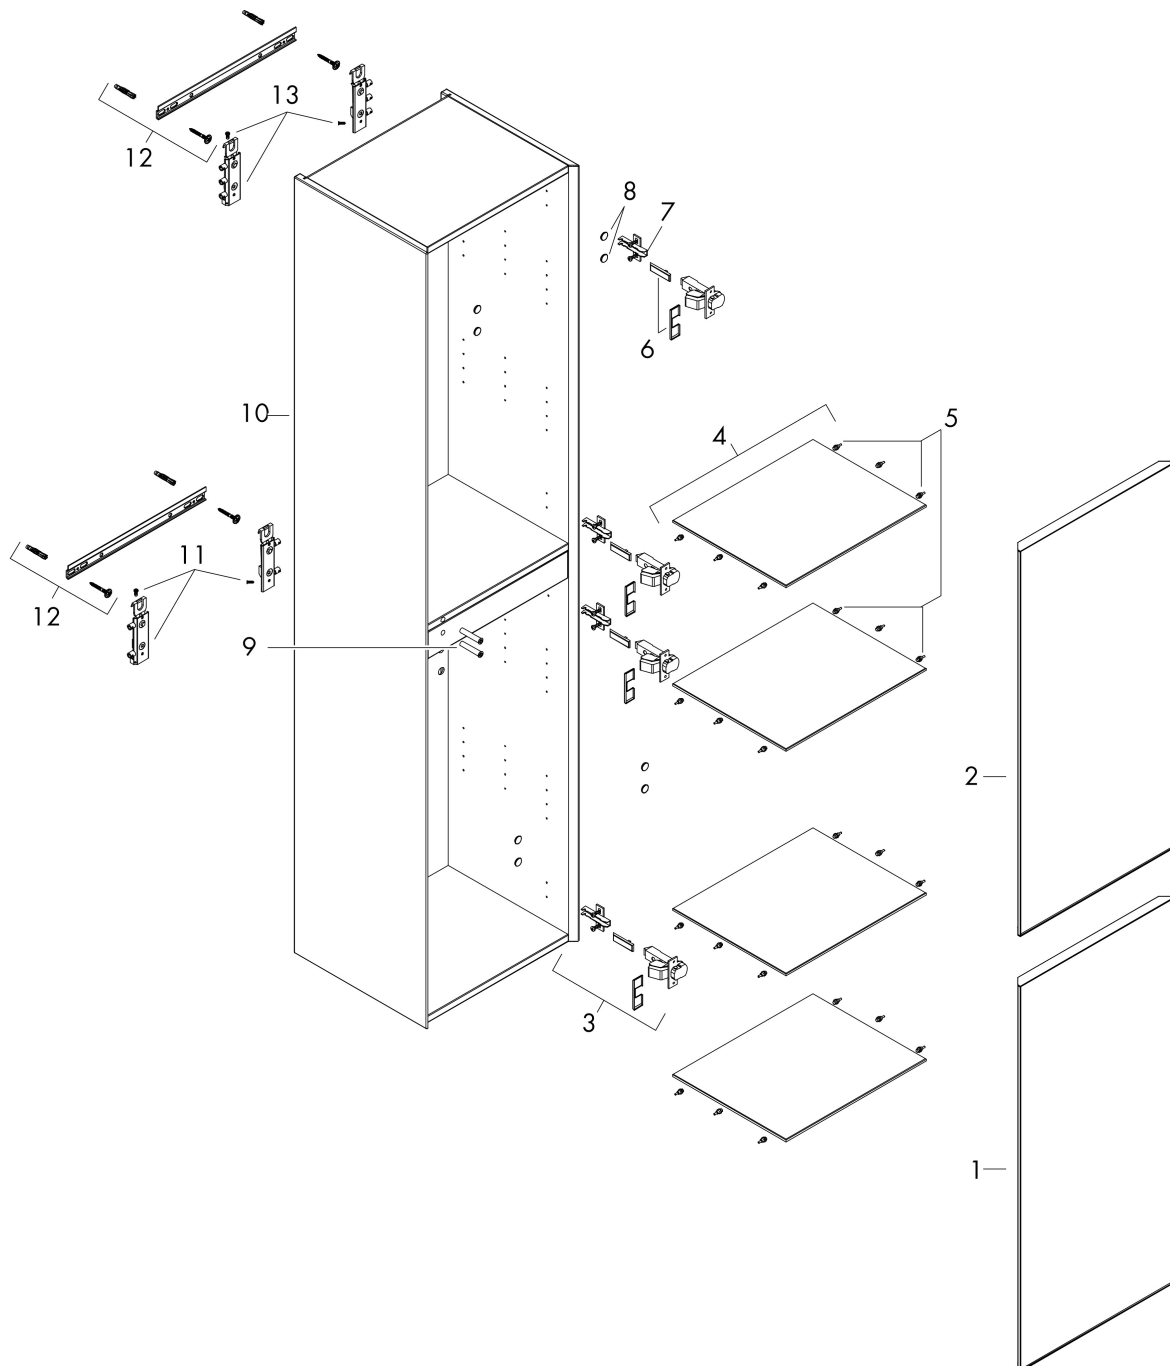

Product foto

Maat tekeningen

Kenmerken

- bestaat uit: hoge kast, glazen planchetten
- materiaal behuizing: vezelplaat van gemiddelde dichtheid (MDF)
- oppervlaktemateriaal behuizing: lak
- materiaal voorzijde: compact gelamineerd
- oppervlaktemateriaal voorzijde: laminaat (HPL)
- MoistureProof: duurzaam materiaal dat lang mooi blijft
- SmoothSurface: glad en egaal voor een geweldig gevoel
- AntiFingerprint: oplossing tegen vingerafdrukken
- materiaal voorframe: aluminium
- oppervlaktemateriaal voorframe: poederlak (kleur van behuizing)
- materiaal afdekplaat: vezelplaat van gemiddelde dichtheid (MDF)
- oppervlaktemateriaal afdekplaat: lak
- greeploos
- type opening: deur
- 2 deuren
- deurscharnier: rechts
- open via PushOpen-functie
- met 4 verstelbare glazen planchetten
- montagevoorwaarde: voorgemonteerd
- met bevestigingsmateriaal

Technologie

Certificaat

Merk hansgrohe
 Artikelnaam **Xevolos E** hoge kast Matt White 400/360, scharnier rechts, oppervlak front: Metallic White
 Art.nr. 54221730
 Oppervlakte Oppervlak meubel: Mat wit, Oppervlak front: Dark Oak
 Netto prijs 1.566,10 EUR

Explosietekening voor bouwjaar: >09/23

Merk	hansgrohe
Artikelnaam	Xevolos E hoge kast Matt White 400/360, scharnier rechts, oppervlak front: Metallic White
Art.nr.	54221730
Oppervlakte	Oppervlak meubel: Mat wit, Oppervlak front: Dark Oak
Netto prijs	1.566,10 EUR