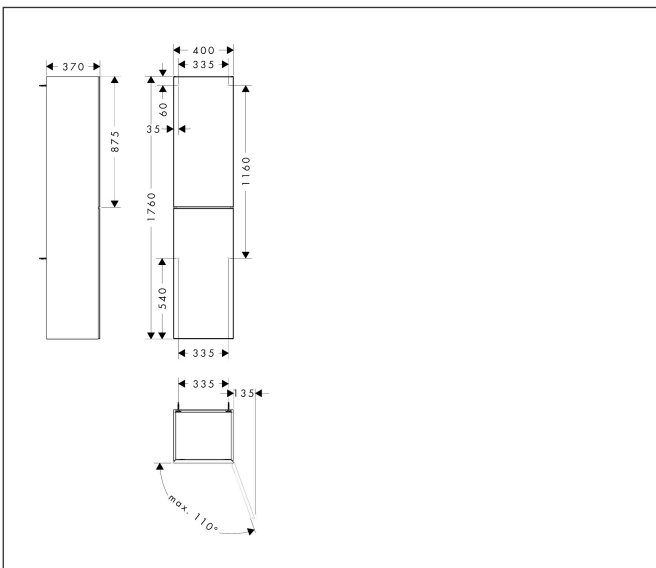

Merk	hansgrohe
Artikelnaam	Xevolos E hoge kast Matt White 400/360, scharnier rechts, oppervlak front: Metallic White
Art.nr.	54221730
Oppervlakte	Oppervlak meubel: Mat wit, Oppervlak front: Dark Oak
Netto prijs	1.566,10 EUR

Product foto

Maat tekeningen

Kenmerken

- bestaat uit: hoge kast, glazen planchetten
- materiaal behuizing: vezelplaat van gemiddelde dichtheid (MDF)
- oppervlaktemateriaal behuizing: lak
- materiaal voorzijde: compact gelamineerd
- oppervlaktemateriaal voorzijde: laminaat (HPL)
- MoistureProof: duurzaam materiaal dat lang mooi blijft
- SmoothSurface: glad en egaal voor een geweldig gevoel
- AntiFingerprint: oplossing tegen vingerafdrukken
- materiaal voorframe: aluminium
- oppervlaktemateriaal voorframe: poederlak (kleur van behuizing)
- materiaal afdekplaat: vezelplaat van gemiddelde dichtheid (MDF)
- oppervlaktemateriaal afdekplaat: lak
- greeploos
- type opening: deur
- 2 deuren
- deurscharnier: rechts
- open via PushOpen-functie
- met 4 verstelbare glazen planchetten
- montagevoorwaarde: voorgemonteerd
- met bevestigingsmateriaal

Technologie

Certificaat

Merk hansgrohe
 Artikelnaam **Xevolos E** hoge kast Matt White 400/360, scharnier rechts, oppervlak front: Metallic White
 Art.nr. 54221730
 Oppervlakte Oppervlak meubel: Mat wit, Oppervlak front: Dark Oak
 Netto prijs 1.566,10 EUR

Explosietekening voor bouwjaar: >09/23

Merk	hansgrohe
Artikelnaam	Xevolos E hoge kast Matt White 400/360, scharnier rechts, oppervlak front: Metallic White
Art.nr.	54221730
Oppervlakte	Oppervlak meubel: Mat wit, Oppervlak front: Dark Oak
Netto prijs	1.566,10 EUR