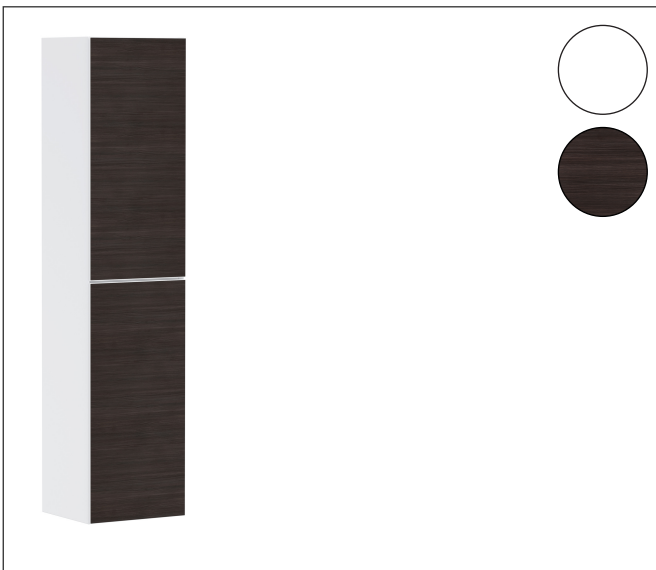

Merk	hansgrohe
Artikelnaam	Xevolos E hoge kast Matt White 400/360, scharnier rechts, oppervlak front: Metallic White
Art.nr.	54221730
Oppervlakte	Oppervlak meubel: Mat wit, Oppervlak front: Dark Oak
Netto prijs	1.566,10 EUR

Product foto

Maat tekeningen

Kenmerken

- bestaat uit: hoge kast, glazen planchetten
- materiaal behuizing: vezelplaat van gemiddelde dichtheid (MDF)
- oppervlaktemateriaal behuizing: lak
- materiaal voorzijde: compact gelamineerd
- oppervlaktemateriaal voorzijde: laminaat (HPL)
- MoistureProof: duurzaam materiaal dat lang mooi blijft
- SmoothSurface: glad en egaal voor een geweldig gevoel
- AntiFingerprint: oplossing tegen vingerafdrukken
- materiaal voorframe: aluminium
- oppervlaktemateriaal voorframe: poederlak (kleur van behuizing)
- materiaal afdekplaat: vezelplaat van gemiddelde dichtheid (MDF)
- oppervlaktemateriaal afdekplaat: lak
- greeploos
- type opening: deur
- 2 deuren
- deurscharnier: rechts
- open via PushOpen-functie
- met 4 verstelbare glazen planchetten
- montagevoorwaarde: voorgemonteerd
- met bevestigingsmateriaal

Technologie

Certificaat

Merk hansgrohe
 Artikelnaam **Xevolos E** hoge kast Matt White 400/360, scharnier rechts, oppervlak front: Metallic White
 Art.nr. 54221730
 Oppervlakte Oppervlak meubel: Mat wit, Oppervlak front: Dark Oak
 Netto prijs 1.566,10 EUR

Explosietekening voor bouwjaar: >09/23

Merk	hansgrohe
Artikelnaam	Xevolos E hoge kast Matt White 400/360, scharnier rechts, oppervlak front: Metallic White
Art.nr.	54221730
Oppervlakte	Oppervlak meubel: Mat wit, Oppervlak front: Dark Oak
Netto prijs	1.566,10 EUR