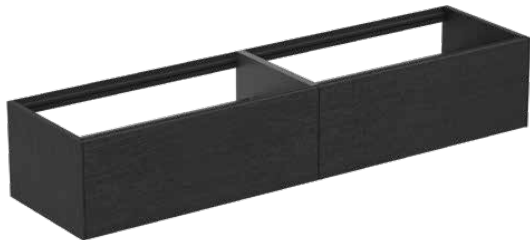

## T3987Y4

CONCA | Wastafelmeubel 1985x505x360 mm in smoked oak afwerking, 2 laden | Greeploos, Volledige extractielade, Push-to-open, Softclose, Voorgemonteerd, Duurzaam geproduceerd hout, Houtfineer

### Algemene informatie

Productcategorie:	Meubels
Producttype:	Wastafelmeubel
Merk:	Ideal Standard
Collectie:	CONCA
Ontwerper:	Palomba Serafini Associati
Colour:	Y4 - Smoked Oak
Afwerking van het oppervlak:	mat
Hoogte (mm):	360
Breedte (mm):	1985
Lengte / sprong (mm):	505
Bevestigingswijze:	Bevestigingsset
Nettogewicht (kg):	60.00
EAN-code:	8014140462408