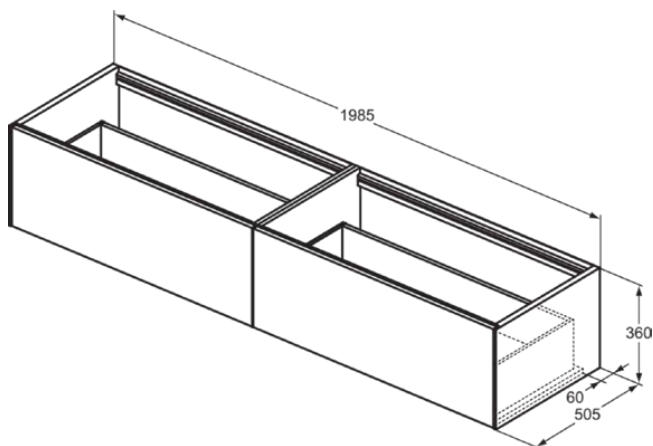

CONCA

T3987Y4

CONCA | Wastafelmeubel 1985x505x360 mm in smoked oak afwerking, 2 laden | Greeploos, Volledige extractielade, Push-to-open, Softclose, Voorgemonteerd, Duurzaam geproduceerd hout, Houtfineer

Afbeelding & technische tekening

Algemene informatie

Productcategorie:	Meubels
Producttype:	Wastafelmeubel
Merk:	Ideal Standard
Collectie:	CONCA
Ontwerper:	Palomba Serafini Associati
Colour:	Y4 - Smoked Oak
Afwerking van het oppervlak:	mat
Hoogte (mm):	360
Breedte (mm):	1985
Lengte / sprong (mm):	505
Bevestigingswijze:	Bevestigingsset
Nettogewicht (kg):	60.00
EAN-code:	8014140462408

Kenmerken

	Greeploos		Volledige extractielade
	Push-to-open		Softclose
	Voorgemonteerd		Duurzaam geproduceerd hout
	Houtfineer		

Downloads

- [Installation Guide](#)
- [Spare Parts List](#)

Product specificaties

Sluitingsmechanisme:	Softclosing
Kleurcode:	Y4
Kleuromschrijving:	smoked oak
Hoekmodel:	Nee
Volledige extractielade:	Yes
Gre(e)p(en):	Greeploos
Verstelbare montagevoeten:	Nee
Materiaal:	Hout
Materiaalkwaliteit lichaam:	3-laags spaanplaat met hoge dichtheid
Aantal deuren (totaal):	0
Aantal deuren (links openend):	0
Aantal deuren (rechts openend):	0
Aantal laden (totaal):	2
Aantal externe laden:	2