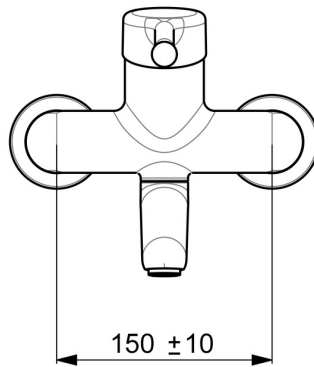

EAN: 4015474267237  
[static.hansa.com/02552206](https://static.hansa.com/02552206)

- Gezondheid en verzorging
- Eengreeps
- Wandmontage
- Chroom
- Draaibare uitloop, Vast te zetten in de middenstand
- Kristalheldere laminaire straal
- Lange hendel, Hendel met warm-koud-aanduiding, Eengreeps bediend
- Temperatuurbegrenzer, Temperatuurbegrenzer (achteraf instelbaar)
- $\varnothing$  48 mm keramisch binnenwerk voor debiet en temperatuur instelling
- S-koppelingen met rozetten, Rozet(ten), Geïntegreerd afsluitventiel, Schuifrozet met afsluitbare S-koppelingen
- Kraanhuis gemaakt van DZR messing, Oppervlakken in contact met drinkwater bevatten minder dan 0,3% lood, Oppervlakte met watercontact zonder nikkelcoating

### Technische eigenschappen

DN-maat **DN15**  
 Warmwatertoevoer **max. +80°C**  
 Werkdruk **0.5-10 bar**  
 Inbouwbreedte **cc150 ± 10 mm**  
 Projectie **246 mm**  
 Terugstroom beveiliging (EN1717) **AA**  
 Materiaal **brass**

### SP02552206

	Naam	Code
1	Lange hendel, L=143 Chrom	02450006
1.1	Schroef, M5x8, SW2.5	59904755
1.2	Joint klassiek uitloop	59904778
2	Kap Chrom	59914069
3	Schroefring, M50x1, SW45	59914070
3.1	O-ring, d 46x2	59912470
4	Binnenwerk, 4.8 Classic	59911437
4.1	Hot water limiter	59904759
5.1	Bevestigingsschroeven, M6x12, AF2.5	59904804
8.1	O-ring, d 15x2.5	59910423
8.2	Schroef, M6x10, 2,5	59911435
8.2	Temperatuurbegrenzer	59910421
8.3	Temperatuurbegrenzer	59910422
8.4	Onderhoud set	59912230
9	Uitloop, L=161 Chrom	02692000
9	Uitloop, L=226 Chrom	02702000
11	Mousseur, M24x1 STD PL HC A Laminar (2013-) Chrom	59914054
12	Aansluiting moer, G3/4, AF30	59902230
12.1	Toetreding	59913400
12.2	Borgring, 23.9x15.2x2	59902689
14	Opbouwdeel Chrom	02720200
N.I.	Sleutel, SW45/SW50	59905190
N.I.	Emptying valve	59912483