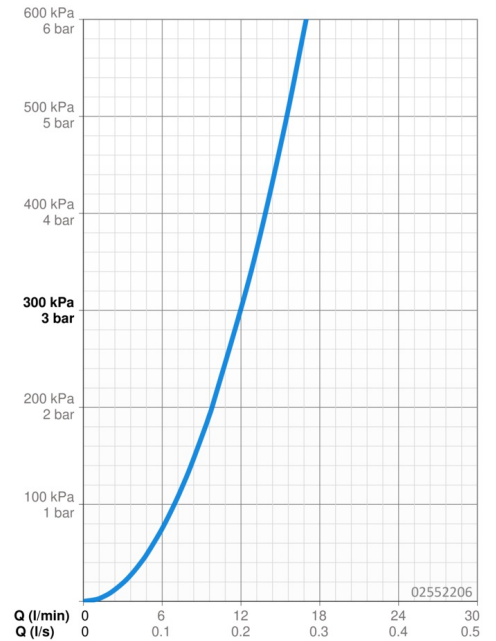

Technische gegevens

Doorstromingseigenschappen

Doorstroomhoeveelheid bij 3 bar **12.0 l/min**

Technische eigenschappen

DN-maat **DN15**
Warmwatertoevoer **max. +80°C**
Werkdruk **0.5-10 bar**
Inbouwbreedte **cc150 ± 10 mm**
Projectie **246 mm**
Terugstroom beveiliging (EN1717) **AA**
Materiaal **brass**

Voorschriften

EN-norm **EN 817**
Geluidsklasse **I (ISO 3822)**

Toestemmingen en Verklaringen

DVGW **NW-6506CR0028**
ABP **PA-IX 29893/IA**