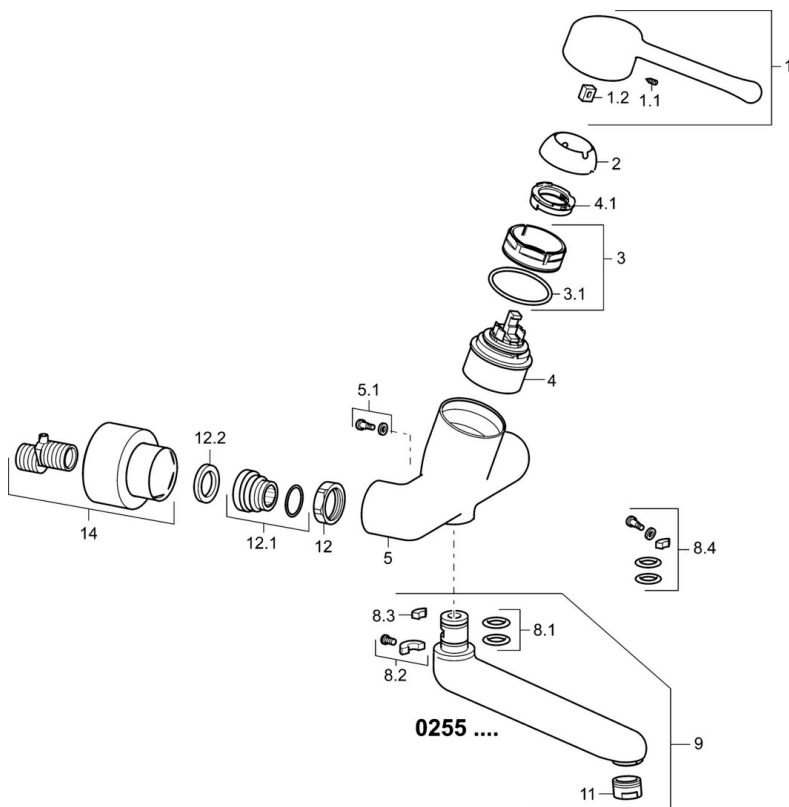

EAN: 4015474267237  
[static.hansa.com/02552206](https://static.hansa.com/02552206)

- Gezondheid en verzorging
- Eengreeps
- Wandmontage
- Chroom
- Draaibare uitloop, Vast te zetten in de middenstand
- Kristalheldere laminaire straal
- Lange hendel, Hendel met warm-koud-aanduiding, Eengreeps bediend
- Temperatuurbegrenzer, Temperatuurbegrenzer (achteraf instelbaar)
- $\varnothing$  48 mm keramisch binnenwerk voor debiet en temperatuur instelling
- S-koppelingen met rozetten, Rozet(ten), Geïntegreerd afsluitventiel, Schuifrozet met afsluitbare S-koppelingen
- Kraanhuis gemaakt van DZR messing, Oppervlakken in contact met drinkwater bevatten minder dan 0,3% lood, Oppervlakte met watercontact zonder nikkelcoating

### Technische eigenschappen

DN-maat **DN15**  
 Warmwatertoevoer **max. +80°C**  
 Werkdruk **0.5-10 bar**  
 Inbouwbreedte **cc150 ± 10 mm**  
 Projectie **246 mm**  
 Terugstroom beveiliging (EN1717) **AA**  
 Materiaal **brass**

### SP02552206

	Naam	Code
1	Lange hendel, L=143 Chrom	02450006
1.1	Schroef, M5x8, SW2.5	59904755
1.2	Joint klassiek uitloop	59904778
2	Kap Chrom	59914069
3	Schroefring, M50x1, SW45	59914070
3.1	O-ring, d 46x2	59912470
4	Binnenwerk, 4.8 Classic	59911437
4.1	Hot water limiter	59904759
5.1	Bevestigingsschroeven, M6x12, AF2.5	59904804
8.1	O-ring, d 15x2.5	59910423
8.2	Schroef, M6x10, 2,5	59911435
8.2	Temperatuurbegrenzer	59910421
8.3	Temperatuurbegrenzer	59910422
8.4	Onderhoud set	59912230
9	Uitloop, L=161 Chrom	02692000
9	Uitloop, L=226 Chrom	02702000
11	Mousseur, M24x1 STD PL HC A Laminar (2013-) Chrom	59914054
12	Aansluiting moer, G3/4, AF30	59902230
12.1	Toetreding	59913400
12.2	Borgring, 23.9x15.2x2	59902689
14	Opbouwdeel Chrom	02720200
N.I.	Sleutel, SW45/SW50	59905190
N.I.	Emptying valve	59912483