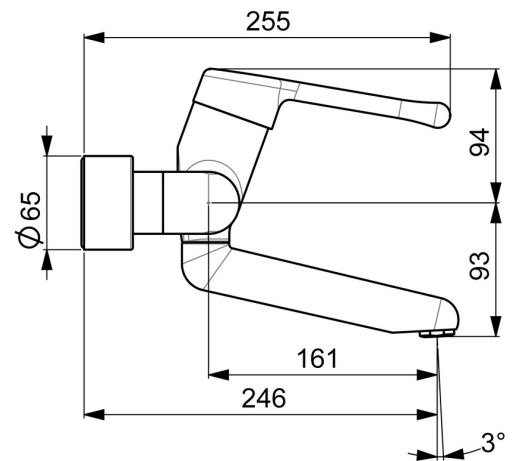

EAN: 4015474267237  
[static.hansa.com/02552206](https://static.hansa.com/02552206)

- Gezondheid en verzorging
- Eengreeps
- Wandmontage
- Chroom
- Draaibare uitloop, Vast te zetten in de middenstand
- Kristalheldere laminaire straal
- Lange hendel, Hendel met warm-koud-aanduiding, Eengreeps bediend
- Temperatuurbegrenzer, Temperatuurbegrenzer (achteraf instelbaar)
- $\varnothing$  48 mm keramisch binnenwerk voor debiet en temperatuur instelling
- S-koppelingen met rozetten, Rozet(ten), Geïntegreerd afsluitventiel, Schuifrozet met afsluitbare S-koppelingen
- Kraanhuis gemaakt van DZR messing, Oppervlakken in contact met drinkwater bevatten minder dan 0,3% lood, Oppervlakte met watercontact zonder nikkelcoating

### Technische eigenschappen

DN-maat **DN15**  
 Warmwatertoevoer **max. +80°C**  
 Werkdruk **0.5-10 bar**  
 Inbouwbreedte **cc150 ± 10 mm**  
 Projectie **246 mm**  
 Terugstroom beveiliging (EN1717) **AA**  
 Materiaal **brass**

### SP02552206

	Naam	Code
1	Lange hendel, L=143 Chrom	02450006
1.1	Schroef, M5x8, SW2.5	59904755
1.2	Joint klassiek uitloop	59904778
2	Kap Chrom	59914069
3	Schroefring, M50x1, SW45	59914070
3.1	O-ring, d 46x2	59912470
4	Binnenwerk, 4.8 Classic	59911437
4.1	Hot water limiter	59904759
5.1	Bevestigingsschroeven, M6x12, AF2.5	59904804
8.1	O-ring, d 15x2.5	59910423
8.2	Schroef, M6x10, 2,5	59911435
8.2	Temperatuurbegrenzer	59910421
8.3	Temperatuurbegrenzer	59910422
8.4	Onderhoud set	59912230
9	Uitloop, L=161 Chrom	02692000
9	Uitloop, L=226 Chrom	02702000
11	Mousseur, M24x1 STD PL HC A Laminar (2013-) Chrom	59914054
12	Aansluiting moer, G3/4, AF30	59902230
12.1	Toetreding	59913400
12.2	Borgring, 23.9x15.2x2	59902689
14	Opbouwdeel Chrom	02720200
N.I.	Sleutel, SW45/SW50	59905190
N.I.	Emptying valve	59912483