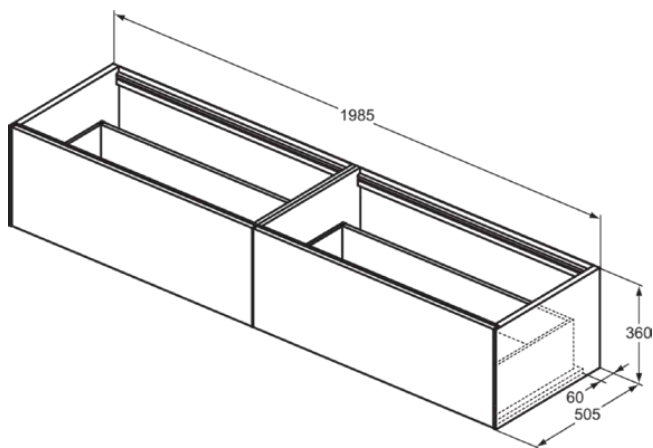

CONCA

T3987Y5

CONCA | Wastafelmeubel 1985x505x360 mm in dark walnut afwerking, 2 laden | Greeploos, Volledige extractielade, Push-to-open, Softclose, Voorgemonteerd, Duurzaam geproduceerd hout, Houtfineer

Afbeelding & technische tekening

Algemene informatie

Productcategorie:	Meubels
Producttype:	Wastafelmeubel
Merk:	Ideal Standard
Collectie:	CONCA
Ontwerper:	Palomba Serafini Associati
Colour:	Y5 - Dark Walnut
Afwerking van het oppervlak:	mat
Hoogte (mm):	360
Breedte (mm):	1985
Lengte / sprong (mm):	505
Bevestigingswijze:	Bevestigingsset
Nettogewicht (kg):	60.00
EAN-code:	8014140462415