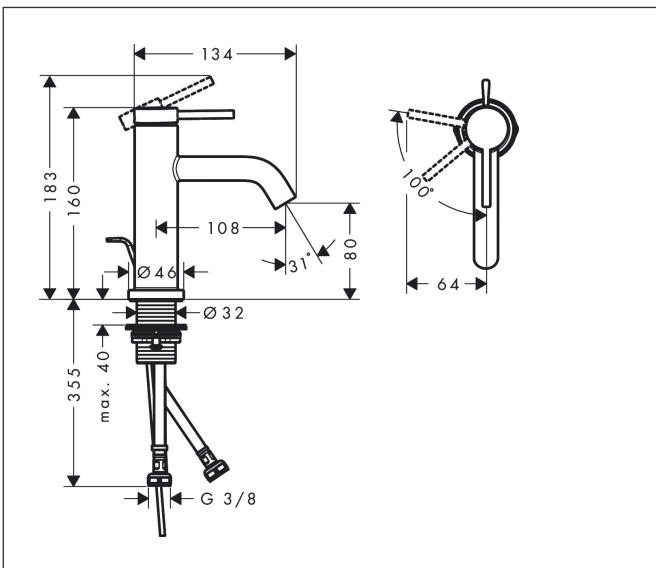

Merk	hansgrohe
Artikelnaam	Tecturis S Eéngreeps wastafelkraan 80 CoolStart EcoSmart+ met pop-up afvoer
Art.nr.	73302140
Oppervlakte	Brushed Bronze
Netto prijs	239,41 EUR

Product foto

Kenmerken

- ComfortZone: 80
- voorsprong uitloop 108 mm
- uitloophoogte: 80 mm
- greepvariant: Met pingreep
- vaste uitloop
- straalsoort: normale straal
- maximale doorstroomhoeveelheid bij 3 bar: 4 l/min
- keramisch kardoes
- pop-up afvoergarnituur G 1 ¼
- materiaal afvoergarnituur: metaal
- koud water met de greep in de middenpositie, bespaart energie en kosten
- EU taxonomie: max 6l/min - draagt substantieel bij aan duurzaamheid

Maat tekeningen

Technologie

Merk: hansgrohe
 Artikelnaam: **Tecturis S** Eéngreeps wastafelkraan 80 CoolStart EcoSmart+ met pop-up afvoer
 Art.nr.: 73302140
 Oppervlakte: Brushed Bronze
 Netto prijs: 239,41 EUR

Stroomschema

Merk	hansgrohe
Artikelnaam	Tecturis S Ééngreeps wastafelkraan 80 CoolStart EcoSmart+ met pop-up afvoer
Art.nr.	73302140
Oppervlakte	Brushed Bronze
Netto prijs	239,41 EUR

Explosietekening voor bouwjaar: >06/23

Merk	hansgrohe
Artikelnaam	Tecturis S Eéngreeps wastafelkraan 80 CoolStart EcoSmart+ met pop-up afvoer
Art.nr.	73302140
Oppervlakte	Brushed Bronze
Netto prijs	239,41 EUR

Onderdelen voor bouwjaar: >06/23