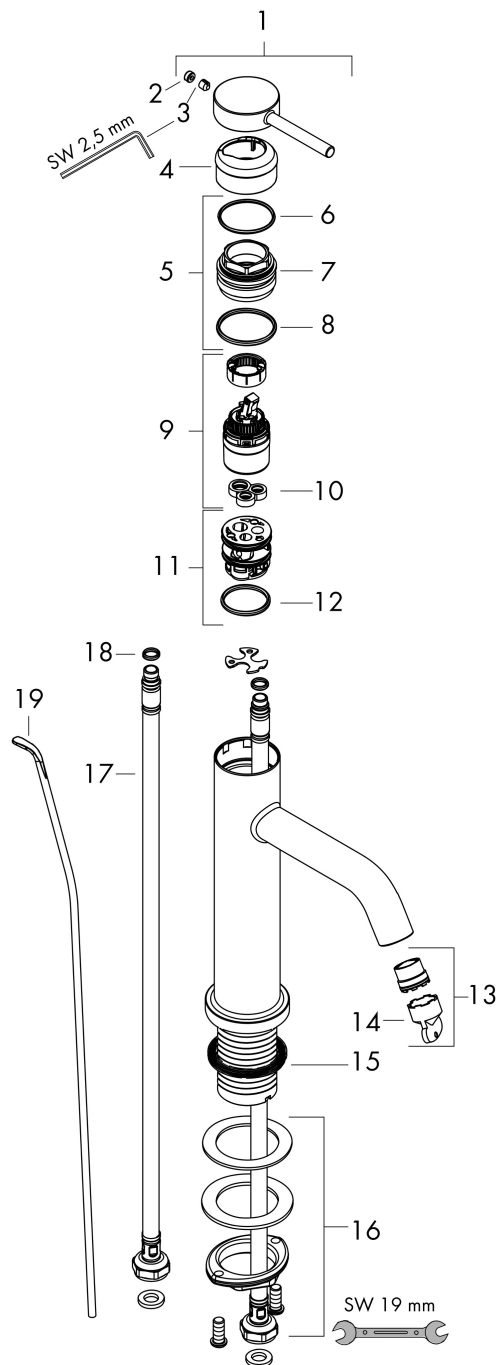

Merk	hansgrohe
Artikelnaam	Tecturis S Eéngreeps wastafelkraan 80 CoolStart EcoSmart+ met pop-up afvoer
Art.nr.	73302140
Oppervlakte	Brushed Bronze
Netto prijs	239,41 EUR

Product foto

Kenmerken

- ComfortZone: 80
- voorsprong uitloop 108 mm
- uitloophoogte: 80 mm
- greepvariant: Met pingreep
- vaste uitloop
- straalsoort: normale straal
- maximale doorstroomhoeveelheid bij 3 bar: 4 l/min
- keramisch kardoes
- pop-up afvoergarnituur G 1 ¼
- materiaal afvoergarnituur: metaal
- koud water met de greep in de middenpositie, bespaart energie en kosten
- EU taxonomie: max 6l/min - draagt substantieel bij aan duurzaamheid

Maat tekeningen

Technologie

Merk: hansgrohe
 Artikelnaam: **Tecturis S** Eéngreeps wastafelkraan 80 CoolStart EcoSmart+ met pop-up afvoer
 Art.nr.: 73302140
 Oppervlakte: Brushed Bronze
 Netto prijs: 239,41 EUR

Stroomschema

Merk	hansgrohe
Artikelnaam	Tecturis S Ééngreeps wastafelkraan 80 CoolStart EcoSmart+ met pop-up afvoer
Art.nr.	73302140
Oppervlakte	Brushed Bronze
Netto prijs	239,41 EUR

Explosietekening voor bouwjaar: >06/23

Pos	Beschrijving	Art.nr.	Prijs
1	greep	94986140	60,90
2	greepstop	93735460	7,70
3	inbusschroef M5x5	98446000	3,00
4	rozet	94987140	24,90
5	moer	94989000	7,70
6	O-ring 28x1,5	98421000	3,00
7	O-ring 25x1,5	98146000	4,80
8	O-ring 29x2	98391000	3,00
9	kardoes compl.	93760000	78,40
10	dichting	93383000	10,40
11	kardoesadapter	95975000	7,70
12	O-ring 23x2	98398000	3,00
13	perlator M16,5x1 (4,5 l/min)	92875000	16,60
14	montagesleutel	98987000	7,70
15	vlakdichting	98749000	4,80
16	schachtbevestigingsset compl. (Ø 32)	13961000	20,40
17	aansluitslang 450 mm M8x0,75 G3/8	97206000	25,70
18	O-ring 6,6x1,6	93019000	3,00
19	trekstang	96657140	15,60
a	afvoergarnituur	94139140	137,30