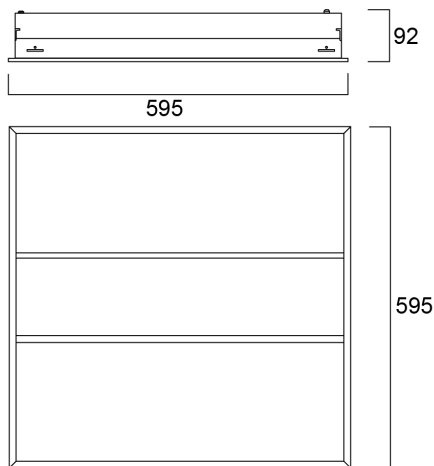

OfficeLyte 600 HE 24W 3150lm 940 SSA01D

Artikelnummer 2069533

Concord

Concord OFFICELYTE 600 4000K C90 HE SSA01D is een hoogwaardig armatuur met weinig verblinding voor kantoren en onderwijs toepassingen. Geschikt om in te bouwen en op te trekken in verdeckte raster- en gipsplafonds met onze optionele wigvormige accessoirekits. Optische oplossing is een combinatie van Tp(a) geclassificeerde centrale prismatische en zijdelingse diffusors. Geschilderde stalen behuizing met RAL 9016 afwerkingskleur. Afmetingen 595x595x92mm. 3150lm lichtstroom, 24W totaal energieverbruik, 131lm/W efficiëntie, CRI90 4000K (neutraal wit) LED lichtbronnen met een kleurentolerantie van 3-staps MacAdam ellips. Voldoet aan EN 12464-1 voor binnenwerkplekken, UGR<19. Slagvastheid IK03, beschermingsniveau IP20. IEC klasse II elektrische bescherming. Fotobiologische risicogroep 1. Levensduur 93k uur bij L80B50. Gloeidraadtest 850°C. SylSmart Connected

Technische gegevens

Afmetingen (mm)

Fotometrie

Distance [m]	Cone diameter [m]	Beam angle [°]	Beam diameter [m]	Illuminance [lx]
0.5	0.72 0.95	35° 43°	600 800	1500 1000
1.0	1.43 1.90	35° 43°	1200 1600	400 250
1.5	2.15 2.85	35° 43°	1800 2400	160 100
2.0	2.85 3.80	35° 43°	2400 3200	100 60
2.5	3.58 4.74	35° 43°	3000 4000	70 40
3.0	4.30 5.69	35° 43°	3600 4800	50 30

Optische gegevens

Lumenstroom armatuur (lm)	3,150
Efficiëntie armatuur lm/W	131
Kleurtemperatuur (K)	4000
Lichtkleur	Neutraalwit
CRI (Ra)	90
Initiële kleurvariatie (SDCM)	SDCM3
Luminous Intensity (cd)	1740
Bundel breedte (°)	87
Type licht distributie	Symmetrisch
Luminantiecontrole	< 19
Fotobiologische risicogroep	RG1

Verpakkingen

EAN code	5025768695331
Enkele lengte verpakking (cm)	67.0
Enkele breedte verpakking (cm)	10.0
Hoogte eenheidsverpakking (cm)	61.5
DUN14 (inner)	05025768695331
Eenheden per omdoos	1
Lengte omdoos (cm)	67.0
Breedte omdoos (cm)	10.0
Diepte omdoos (cm)	61.0