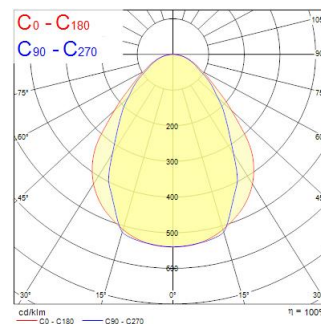

OfficeLyte 600 HE 24W 3150lm 940 SSA01D

Artikelnummer 2069533

Concord

Concord OFFICELYTE 600 4000K C90 HE SSA01D is een hoogwaardig armatuur met weinig verblinding voor kantoren en onderwijs toepassingen. Geschikt om in te bouwen en op te trekken in verdeckte raster- en gipsplafonds met onze optionele wigvormige accessoirekits. Optische oplossing is een combinatie van Tp(a) geclassificeerde centrale prismatische en zijdelingse diffusors. Geschilderde stalen behuizing met RAL 9016 afwerkingskleur. Afmetingen 595x595x92mm. 3150lm lichtstroom, 24W totaal energieverbruik, 131lm/W efficiëntie, CRI90 4000K (neutraal wit) LED lichtbronnen met een kleurentolerantie van 3-staps MacAdam ellips. Voldoet aan EN 12464-1 voor binnenwerkplekken, UGR<19. Slagvastheid IK03, beschermingsniveau IP20. IEC klasse II elektrische bescherming. Fotobiologische risicogroep 1. Levensduur 93k uur bij L80B50. Gloeidraadtest 850°C. SylSmart Connected

Technische gegevens

Afmetingen (mm)

Fotometrie

Distance [m]	Cone diameter [m]	Beam angle [°]	Beam diameter [m]	Illuminance [lx]
0.5	0.72 0.95	35° 43°	600 800	1500 1000
1.0	1.43 1.90	35° 43°	1200 1600	400 250
1.5	2.15 2.85	35° 43°	1800 2400	160 100
2.0	2.85 3.80	35° 43°	2400 3200	100 60
2.5	3.58 4.74	35° 43°	3000 4000	70 40
3.0	4.30 5.69	35° 43°	3600 4800	50 30

Optische gegevens

Lumenstroom armatuur (lm)	3,150
Efficiëntie armatuur lm/W	131
Kleurtemperatuur (K)	4000
Lichtkleur	Neutraalwit
CRI (Ra)	90
Initiële kleurvariatie (SDCM)	SDCM3
Luminous Intensity (cd)	1740
Bundel breedte (°)	87
Type licht distributie	Symmetrisch
Luminantiecontrole	< 19
Fotobiologische risicogroep	RG1