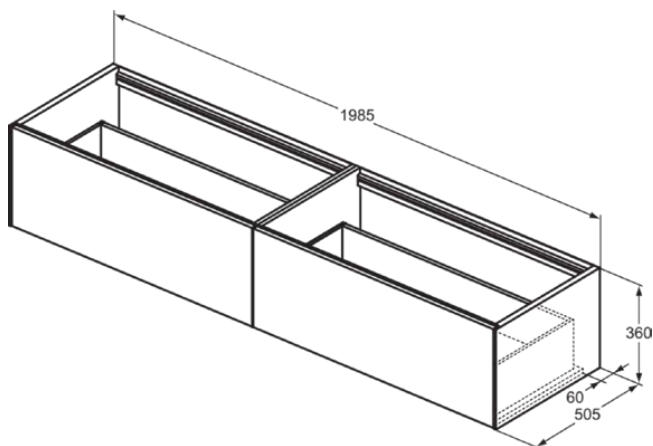

CONCA

T3987Y6

CONCA | Wastafelmeubel 1985x505x360 mm in licht eiken afwerking, 2 laden | Greeploos, Volledige extractielade, Push-to-open, Softclose, Voorgemonteerd, Duurzaam geproduceerd hout, Houtfineer

Afbeelding & technische tekening

Algemene informatie

| | |
|------------------------------|----------------------------|
| Productcategorie: | Meubels |
| Producttype: | Wastafelmeubel |
| Merk: | Ideal Standard |
| Collectie: | CONCA |
| Ontwerper: | Palomba Serafini Associati |
| Colour: | Y6 - Licht Eiken |
| Afwerking van het oppervlak: | mat |
| Hoogte (mm): | 360 |
| Breedte (mm): | 1985 |
| Lengte / sprong (mm): | 505 |
| Bevestigingswijze: | Bevestigingsset |
| Nettogewicht (kg): | 60.00 |
| EAN-code: | 8014140462422 |