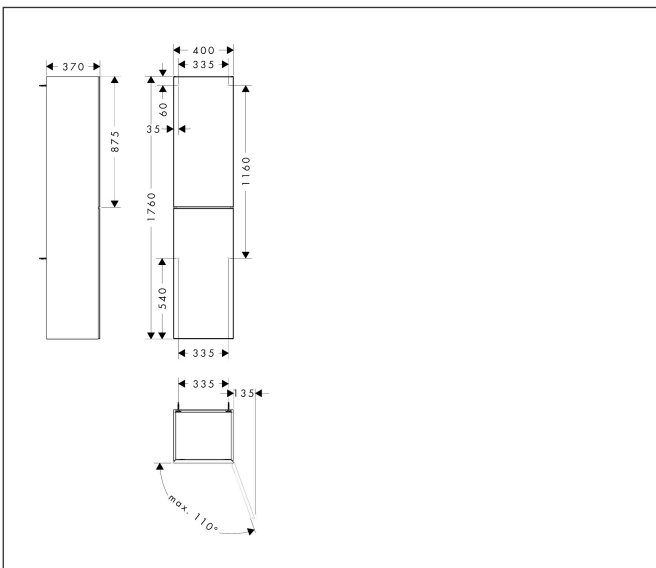

| | |
|-------------|---|
| Merk | hansgrohe |
| Artikelnaam | Xevolos E hoge kast Sand Matt Beige 400/360, scharnier rechts, oppervlak front: Patterned Bronze |
| Art.nr. | 54222390 |
| Oppervlakte | Oppervlak meubel: Sand Matt Beige, Oppervlak front: Patterned Bronze |
| Netto prijs | 2.014,74 EUR |

Product foto

Maat tekeningen

Kenmerken

- bestaat uit: hoge kast, glazen planchetten
- materiaal behuizing: vezelplaat van gemiddelde dichtheid (MDF)
- oppervlaktemateriaal behuizing: lak
- materiaal voorzijde: keramiek
- oppervlaktemateriaal voorzijde: keramiek met microtextuur
- MoistureProof: duurzaam materiaal dat lang mooi blijft
- SmoothSurface: glad en egaal voor een geweldig gevoel
- AntiFingerprint: oplossing tegen vingerafdrukken
- materiaal voorframe: aluminium
- oppervlaktemateriaal voorframe: poederlak (kleur van behuizing)
- materiaal afdekplaat: vezelplaat van gemiddelde dichtheid (MDF)
- oppervlaktemateriaal afdekplaat: lak
- greeploos
- type opening: deur
- 2 deuren
- deurscharnier: rechts
- open via PushOpen-functie
- met 4 verstelbare glazen planchetten
- montagevoorwaarde: voorgeïnstalleerd
- met bevestigingsmateriaal

Technologie

Certificaat

Merk hansgrohe
Artikelnaam **Xevolos E** hoge kast Sand Matt Beige 400/360, scharnier rechts, oppervlak front: Patterned Bronze
Art.nr. 54222390
Oppervlakte Oppervlak meubel: Sand Matt Beige, Oppervlak front: Patterned Bronze
Netto prijs 2.014,74 EUR