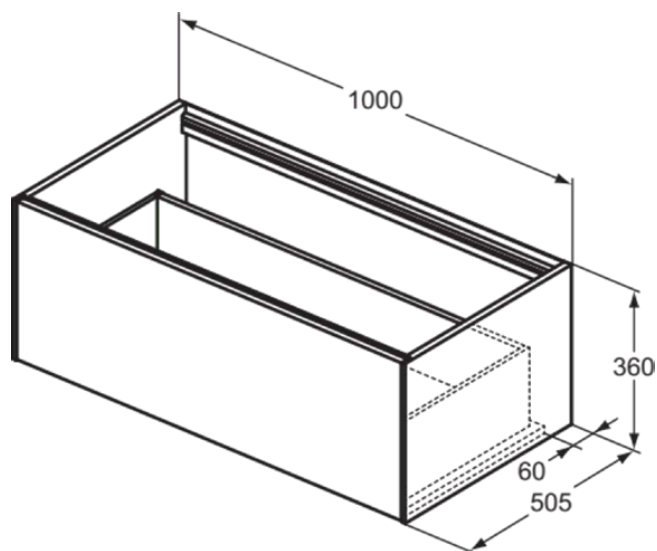

CONCA

T3988Y1

CONCA | Wastafelmeubel 1000x505x360 mm in matt white afwerking, 1 lade | Greeploos, Volledige extractielade, Push-to-open, Softclose, Voorgemonteerd, Duurzaam geproduceerd hout

Afbeelding & technische tekening

Algemene informatie

Productcategorie:	Meubels
Producttype:	Wastafelmeubel
Merk:	Ideal Standard
Collectie:	CONCA
Ontwerper:	Palomba Serafini Associati
Colour:	Y1 - Matt White
Afwerking van het oppervlak:	mat
Hoogte (mm):	360
Breedte (mm):	1000
Lengte / sprong (mm):	505
Bevestigingswijze:	Bevestigingsset
Nettogewicht (kg):	34.70
EAN-code:	8014140462439

Kenmerken

	Greeploos		Volledige extractielade
	Push-to-open		Softclose
	Voorgemonteerd		Duurzaam geproduceerd hout

Downloads

- [Installation Guide](#)
- [Spare Parts List](#)

Product specificaties

Sluitingsmechanisme:	Softclosing
Kleurcode:	Y1
Kleuromschrijving:	matt white
Hoekmodel:	Nee
Volledige extractielade:	Yes
Gre(e)p(en):	Greeploos
Verstelbare montagevoeten:	Nee
Materiaal:	Hout
Materiaalkwaliteit lichaam:	3-laags spaanplaat met hoge dichtheid
Aantal deuren (totaal):	0
Aantal deuren (links openend):	0
Aantal deuren (rechts openend):	0
Aantal laden (totaal):	1
Aantal externe laden:	1
Aantal interne laden:	0
Aantal open vakken:	0
Aantal roldeuren:	0

CONCA

T3988Y1

CONCA | Wastafelmeubel 1000x505x360 mm in matt white afwerking, 1 lade | Greeploos, Volledige extractielade, Push-to-open, Softclose, Voorgemonteerd, Duurzaam geproduceerd hout

Product specificaties