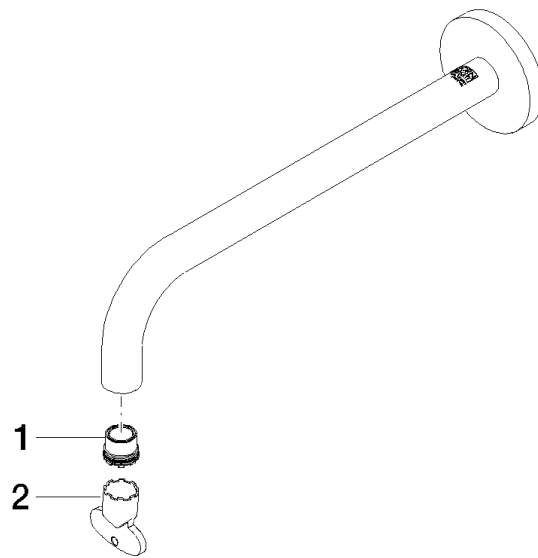

Auslauf für Waschtisch Wand 250 mm, 4,54 l/min. - Platin gebürstet

90 28 22 352 01

Auslauf für Waschtisch Wand 250 mm, 4,54 l/min. - Platin gebürstet

90 28 22 352 01

Auslauf für Waschtisch Wand 250 mm, 4,54 l/min. - Platin gebürstet

90 28 22 352 01

Auslauf für Waschtisch Wand 250 mm, 4,54 l/min. - Platin gebürstet

90 28 22 352 01

Produktversion bis 10/1/2020

Produktversion ab 10/1/2020

Auslauf für Waschtisch Wand 250 mm, 4,54 l/min. - Platin gebürstet