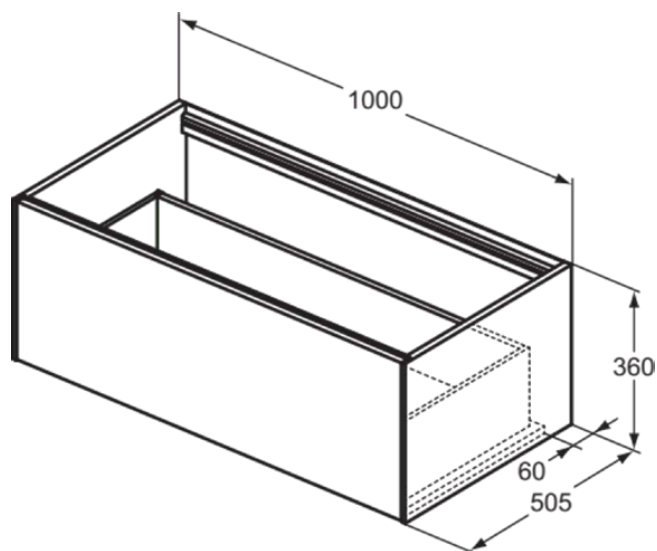

## T3988Y2

CONCA | Wastafelmeubel 1000x505x360 mm in matt anthracite afwerking, 1 lade | Greeploos, Volledige extractielade, Push-to-open, Softclose, Voorgemonteerd, Duurzaam geproduceerd hout

### Algemene informatie

Productcategorie:	Meubels
Producttype:	Wastafelmeubel
Merk:	Ideal Standard
Collectie:	CONCA
Ontwerper:	Palomba Serafini Associati
Colour:	Y2 - Matt Anthracite
Afwerking van het oppervlak:	mat
Hoogte (mm):	360
Breedte (mm):	1000
Lengte / sprong (mm):	505
Bevestigingswijze:	Bevestigingsset
Nettogewicht (kg):	34.70
EAN-code:	8014140462446