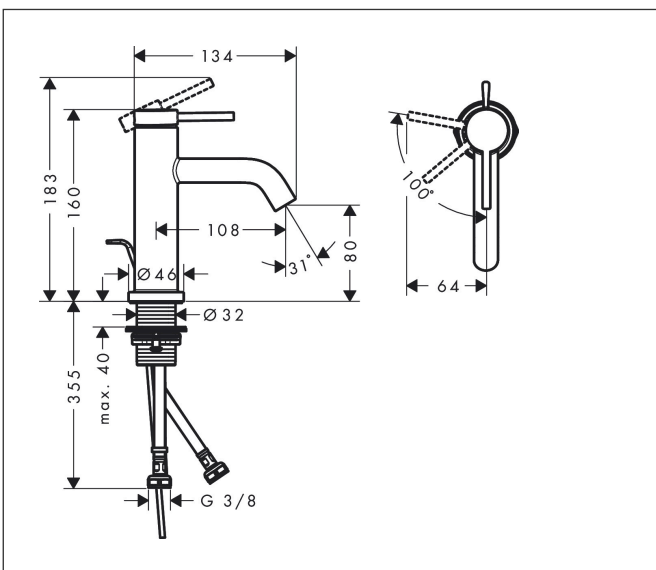

Merk	hansgrohe
Artikelnaam	Tecturis S Eéngreeps wastafelkraan 80 CoolStart EcoSmart+ met pop-up afvoer
Art.nr.	73302670
Oppervlakte	Mat zwart
Netto prijs	223,50 EUR

Product foto

Kenmerken

- ComfortZone: 80
- voorsprong uitloop 108 mm
- uitloophoogte: 80 mm
- greepvariant: Met pingreep
- vaste uitloop
- straalsoort: normale straal
- maximale doorstroomhoeveelheid bij 3 bar: 4 l/min
- keramisch kardoes
- pop-up afvoergarnituur G 1 ¼
- materiaal afvoergarnituur: metaal
- koud water met de greep in de middenpositie, bespaart energie en kosten
- EU taxonomie: max 6l/min - draagt substantieel bij aan duurzaamheid

Maat tekeningen

Technologie

Merk: hansgrohe
 Artikelnaam: **Tecturis S** Ééngreeps wastafelkraan 80 CoolStart EcoSmart+ met pop-up afvoer
 Art.nr.: 73302670
 Oppervlakte: Mat zwart
 Netto prijs: 223,50 EUR

Stroomschema

Merk	hansgrohe
Artikelnaam	Tecturis S Ééngreeps wastafelkraan 80 CoolStart EcoSmart+ met pop-up afvoer
Art.nr.	73302670
Oppervlakte	Mat zwart
Netto prijs	223,50 EUR

Explosietekening voor bouwjaar: >06/23

Merk	hansgrohe
Artikelnaam	Tecturis S Eéngreeps wastafelkraan 80 CoolStart EcoSmart+ met pop-up afvoer
Art.nr.	73302670
Oppervlakte	Mat zwart
Netto prijs	223,50 EUR

Onderdelen voor bouwjaar: >06/23

Pos	Beschrijving	Art.nr.	Prijs
1	greep	94986670	60,90
2	greepstop	93735610	7,70
3	inbusschroef M5x5	98446000	3,00
4	rozet	94987670	24,90
5	moer	94989000	7,70
6	O-ring 28x1,5	98421000	3,00
7	O-ring 25x1,5	98146000	4,80
8	O-ring 29x2	98391000	3,00
9	kardoes compl.	93760000	78,40
10	dichting	93383000	10,40
11	kardoesadapter	95975000	7,70
12	O-ring 23x2	98398000	3,00
13	perlator M16,5x1 (4,5 l/min)	92875000	16,60
14	montagesleutel	98987000	7,70
15	vlakdichting	98749000	4,80
16	schachtbevestigingsset compl. (Ø 32)	13961000	20,40
17	aansluitslang 450 mm M8x0,75 G3/8	97206000	25,70
18	O-ring 6,6x1,6	93019000	3,00
19	trekstang	96657670	15,60
a	afvoergarnituur	94139670	137,30