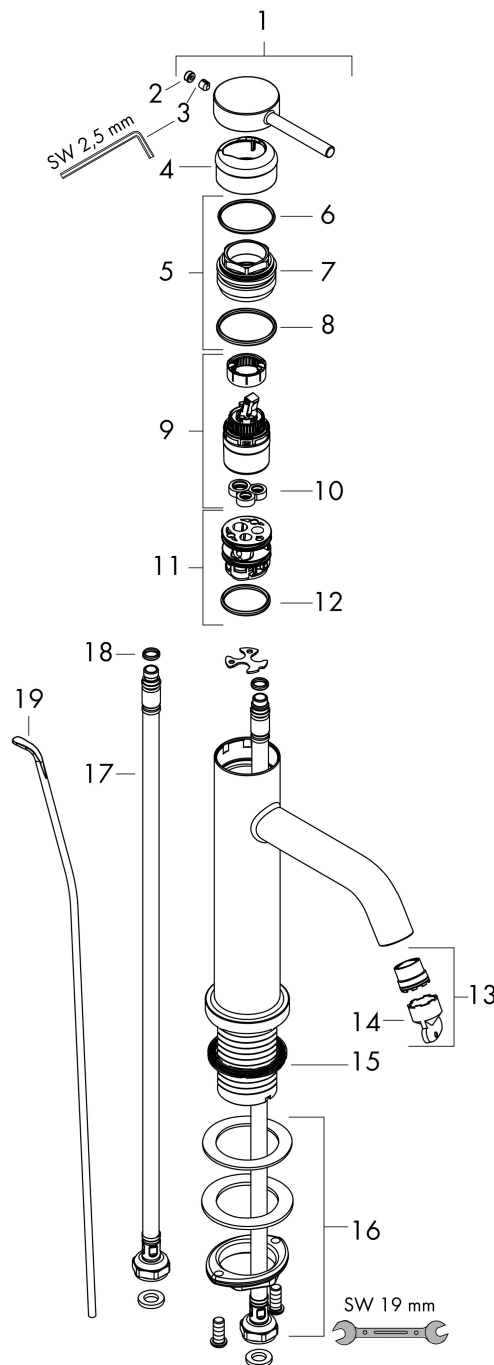

Merk	hansgrohe
Artikelnaam	Tecturis S Eéngreeps wastafelkraan 80 CoolStart EcoSmart+ met pop-up afvoer
Art.nr.	73302670
Oppervlakte	Mat zwart
Netto prijs	223,50 EUR

Product foto

Kenmerken

- ComfortZone: 80
- voorsprong uitloop 108 mm
- uitloophoogte: 80 mm
- greepvariant: Met pingreep
- vaste uitloop
- straalsoort: normale straal
- maximale doorstroomhoeveelheid bij 3 bar: 4 l/min
- keramisch kardoes
- pop-up afvoergarnituur G 1 ¼
- materiaal afvoergarnituur: metaal
- koud water met de greep in de middenpositie, bespaart energie en kosten
- EU taxonomie: max 6l/min - draagt substantieel bij aan duurzaamheid

Maat tekeningen

Technologie

Merk: hansgrohe
 Artikelnaam: **Tecturis S** Ééngreeps wastafelkraan 80 CoolStart EcoSmart+ met pop-up afvoer
 Art.nr.: 73302670
 Oppervlakte: Mat zwart
 Netto prijs: 223,50 EUR

Stroomschema

Merk	hansgrohe
Artikelnaam	Tecturis S Ééngreeps wastafelkraan 80 CoolStart EcoSmart+ met pop-up afvoer
Art.nr.	73302670
Oppervlakte	Mat zwart
Netto prijs	223,50 EUR

Explosietekening voor bouwjaar: >06/23

Merk	hansgrohe
Artikelnaam	Tecturis S Eéngreeps wastafelkraan 80 CoolStart EcoSmart+ met pop-up afvoer
Art.nr.	73302670
Oppervlakte	Mat zwart
Netto prijs	223,50 EUR

Onderdelen voor bouwjaar: >06/23

Pos	Beschrijving	Art.nr.	Prijs
1	greep	94986670	60,90
2	greepstop	93735610	7,70
3	inbusschroef M5x5	98446000	3,00
4	rozet	94987670	24,90
5	moer	94989000	7,70
6	O-ring 28x1,5	98421000	3,00
7	O-ring 25x1,5	98146000	4,80
8	O-ring 29x2	98391000	3,00
9	kardoes compl.	93760000	78,40
10	dichting	93383000	10,40
11	kardoesadapter	95975000	7,70
12	O-ring 23x2	98398000	3,00
13	perlator M16,5x1 (4,5 l/min)	92875000	16,60
14	montagesleutel	98987000	7,70
15	vlakdichting	98749000	4,80
16	schachtbevestigingsset compl. (Ø 32)	13961000	20,40
17	aansluitslang 450 mm M8x0,75 G3/8	97206000	25,70
18	O-ring 6,6x1,6	93019000	3,00
19	trekstang	96657670	15,60
a	afvoergarnituur	94139670	137,30