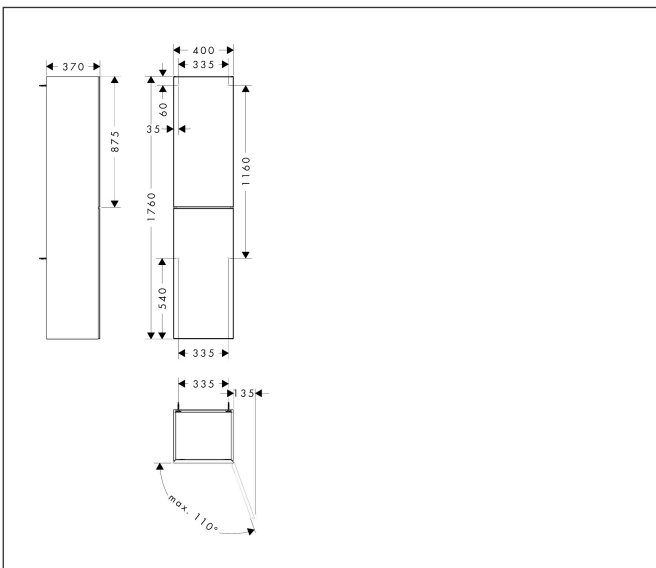

Merk	hansgrohe
Artikelnaam	Xevolos E hoge kast Sand Matt Beige 400/360, scharnier rechts, oppervlak front: Patterned Bronze
Art.nr.	54222730
Oppervlakte	Oppervlak meubel: Sand Matt Beige, Oppervlak front: Dark Oak
Netto prijs	1.566,10 EUR

Product foto

Maat tekeningen

Kenmerken

- bestaat uit: hoge kast, glazen planchetten
- materiaal behuizing: vezelplaat van gemiddelde dichtheid (MDF)
- oppervlaktemateriaal behuizing: lak
- materiaal voorzijde: compact gelamineerd
- oppervlaktemateriaal voorzijde: laminaat (HPL)
- MoistureProof: duurzaam materiaal dat lang mooi blijft
- SmoothSurface: glad en egaal voor een geweldig gevoel
- AntiFingerprint: oplossing tegen vingerafdrukken
- materiaal voorframe: aluminium
- oppervlaktemateriaal voorframe: poederlak (kleur van behuizing)
- materiaal afdekplaat: vezelplaat van gemiddelde dichtheid (MDF)
- oppervlaktemateriaal afdekplaat: lak
- greeploos
- type opening: deur
- 2 deuren
- deurscharnier: rechts
- open via PushOpen-functie
- met 4 verstelbare glazen planchetten
- montagevoorwaarde: voorgemonteerd
- met bevestigingsmateriaal

Technologie

Certificaat

Merk hansgrohe
 Artikelnaam **Xevolos E** hoge kast Sand Matt Beige 400/360, scharnier rechts, oppervlak front: Patterned Bronze
 Art.nr. 54222730
 Oppervlakte Oppervlak meubel: Sand Matt Beige, Oppervlak front: Dark Oak
 Netto prijs 1.566,10 EUR