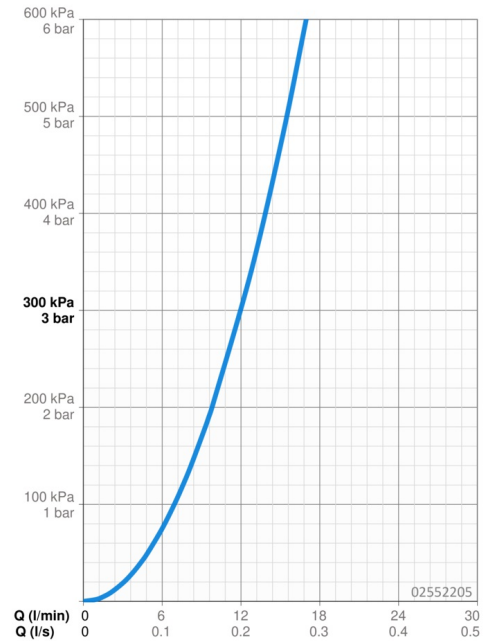

Technische gegevens

Doorstromingseigenschappen

Doorstroomhoeveelheid bij 3 bar **12.0 l/min**

Technische eigenschappen

DN-maat **DN15**
Warmwatertoevoer **max. +80°C**
Werkdruk **0.5-10 bar**
Inbouwbreedte **cc150 ± 10 mm**
Projectie **246 mm**
Terugstroom beveiliging (EN1717) **AA**
Materiaal **brass**

Voorschriften

EN-norm **EN 817**
Geluidsklasse **I (ISO 3822)**

Toestemmingen en Verklaringen

DVGW **NW-6506CR0028**
ABP **PA-IX 29893/IA**