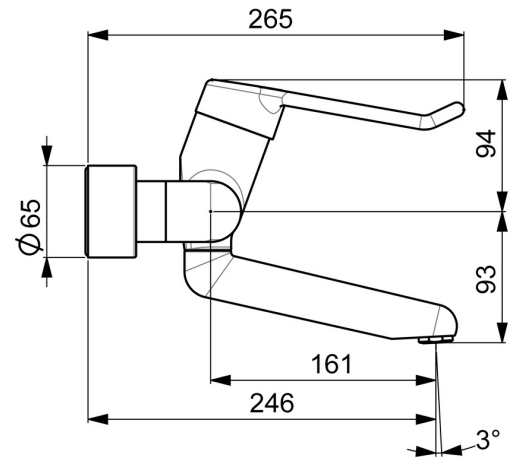

EAN: 4015474267244
static.hansa.com/02552205

- Gezondheid en verzorging
- Eengreeps
- Wandmontage
- Chrom
- Draaibare uitloop, Vast te zetten in de middenstand
- Kristalheldere laminaire straal
- Lange hendel, Hendel met warm-koud-aanduiding, Beugelhendel, Eengreeps bediend
- Temperatuurbegrenzer, Temperatuurbegrenzer (achteraf instelbaar)
- \varnothing 48 mm keramisch binnenwerk voor debiet en temperatuur instelling
- S-koppelingen met rozetten, Rozet(ten), Geïntegreerd afsluitventiel, Schuifrozet met afsluitbare S-koppelingen
- Kraanhuis gemaakt van DZR messing, Oppervlakken in contact met drinkwater bevatten minder dan 0,3% lood, Oppervlakte met watercontact zonder nikkelcoating

Technische gegevens

Doorstromingseigenschappen

Doorstroomhoeveelheid bij 3 bar **12.0 l/min**

Technische eigenschappen

DN-maat **DN15**
 Warmwatertoevoer **max. +80°C**
 Werkdruk **0.5-10 bar**
 Inbouwbreedte **cc150 ± 10 mm**
 Projectie **246 mm**
 Terugstroom beveiliging (EN1717) **AA**
 Materiaal **brass**

Voorschriften

EN-norm **EN 817**
 Geluidsklasse **I (ISO 3822)**

Toestemmingen en Verklaringen

DVGW **NW-6506CR0028**
 ABP **PA-IX 29893/IA**

Reserveonderdelen

SP02552205

	Naam	Code
1	Lange hendel, L=149 Chroom	02440005
1.1	Schroef, M5x8, SW2.5	59904755
1.2	Joint klassiek uitloop	59904778
2	Kap Chroom	59914069
3	Schroefring, M50x1, SW45	59914070
3.1	O-ring, d 46x2	59912470
4	Binnenwerk, 4.8 Classic	59911437
4.1	Hot water limiter	59904759
5.1	Bevestigingsschroeven, M6x12, AF2.5	59904804
8.2	Temperatuurbegrenzer	59910421
8.2	Schroef, M6x10, 2,5	59911435
8.3	Temperatuurbegrenzer	59910422
8.4	Onderhoud set	59912230
9	Uitloop, L=226 Chroom	02702000
9	Uitloop, L=161 Chroom	02692000
11	Mousseur, M24x1 STD PL HC A Laminar (2013-) Chroom	59914054
12	Aansluiting moer, G3/4, AF30	59902230
12.1	Toetreding	59913400
12.2	Borgring, 23.9x15.2x2	59902689
14	Opbouwdeel Chroom	02720200
N.I.	Sleutel, SW45/SW50	59905190
N.I.	Emptying valve	59912483