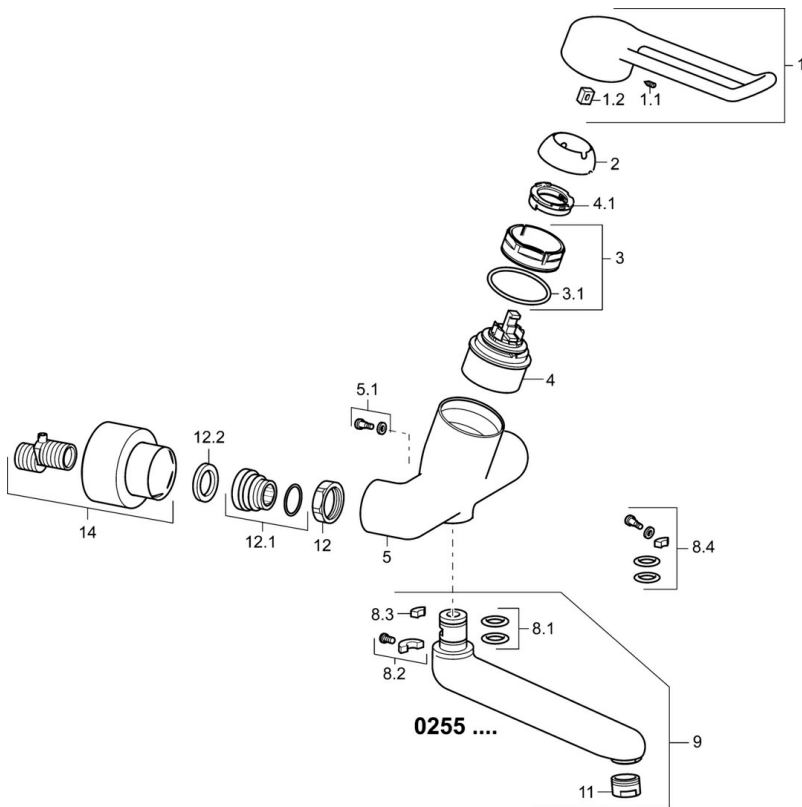

EAN: 4015474267244
static.hansa.com/02552205

- Gezondheid en verzorging
- Eengreeps
- Wandmontage
- Chrom
- Draaibare uitloop, Vast te zetten in de middenstand
- Kristalheldere laminaire straal
- Lange hendel, Hendel met warm-koud-aanduiding, Beugelhendel, Eengreeps bediend
- Temperatuurbegrenzer, Temperatuurbegrenzer (achteraf instelbaar)
- \varnothing 48 mm keramisch binnenwerk voor debiet en temperatuur instelling
- S-koppelingen met rozetten, Rozet(ten), Geïntegreerd afsluitventiel, Schuifrozet met afsluitbare S-koppelingen
- Kraanhuis gemaakt van DZR messing, Oppervlakken in contact met drinkwater bevatten minder dan 0,3% lood, Oppervlakte met watercontact zonder nikkelcoating

Technische gegevens

Doorstromingseigenschappen

Doorstroomhoeveelheid bij 3 bar **12.0 l/min**

Technische eigenschappen

DN-maat **DN15**
 Warmwatertoevoer **max. +80°C**
 Werkdruk **0.5-10 bar**
 Inbouwbreedte **cc150 ± 10 mm**
 Projectie **246 mm**
 Terugstroom beveiliging (EN1717) **AA**
 Materiaal **brass**

Voorschriften

EN-norm **EN 817**
 Geluidsklasse **I (ISO 3822)**

Toestemmingen en Verklaringen

DVGW **NW-6506CR0028**
 ABP **PA-IX 29893/IA**

Reserveonderdelen

SP02552205

	Naam	Code
1	Lange hendel, L=149 Chroom	02440005
1.1	Schroef, M5x8, SW2.5	59904755
1.2	Joint klassiek uitloop	59904778
2	Kap Chroom	59914069
3	Schroefring, M50x1, SW45	59914070
3.1	O-ring, d 46x2	59912470
4	Binnenwerk, 4.8 Classic	59911437
4.1	Hot water limiter	59904759
5.1	Bevestigingsschroeven, M6x12, AF2.5	59904804
8.2	Temperatuurbegrenzer	59910421
8.2	Schroef, M6x10, 2,5	59911435
8.3	Temperatuurbegrenzer	59910422
8.4	Onderhoud set	59912230
9	Uitloop, L=226 Chroom	02702000
9	Uitloop, L=161 Chroom	02692000
11	Mousseur, M24x1 STD PL HC A Laminar (2013-) Chroom	59914054
12	Aansluiting moer, G3/4, AF30	59902230
12.1	Toetreding	59913400
12.2	Borgring, 23.9x15.2x2	59902689
14	Opbouwdeel Chroom	02720200
N.I.	Sleutel, SW45/SW50	59905190
N.I.	Emptying valve	59912483