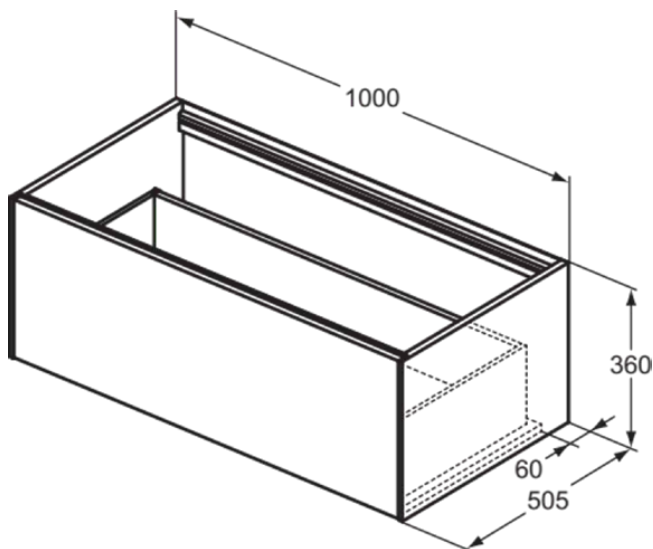

## T3988Y3

CONCA | Wastafelmeubel 1000x505x360 mm in matt sunset afwerking, 1 lade | Greeploos, Volledige extractielade, Push-to-open, Softclose, Voorgemonteerd, Duurzaam geproduceerd hout

### Algemene informatie

Productcategorie:	Meubels
Producttype:	Wastafelmeubel
Merk:	Ideal Standard
Collectie:	CONCA
Ontwerper:	Palomba Serafini Associati
Colour:	Y3 - Matt Sunset
Afwerking van het oppervlak:	matt
Hoogte (mm):	360
Breedte (mm):	1000
Lengte / sprong (mm):	505
Bevestigingswijze:	Bevestigingsset
Nettogewicht (kg):	34.70
EAN-code:	8014140462453