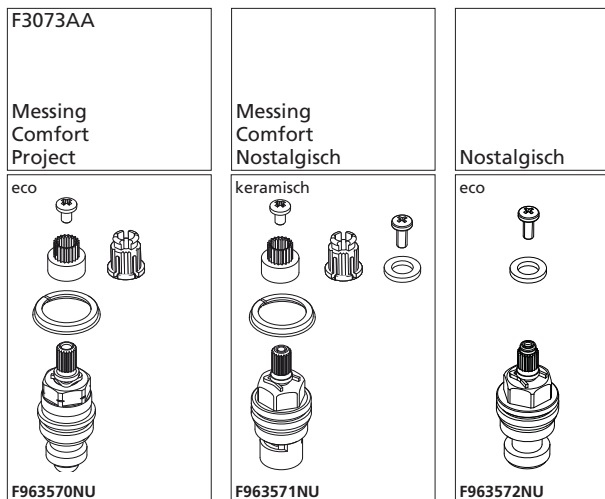

Drukmencombinatie 7 bar

Pos.	Art. nr.	Benaming
------	----------	----------

1	zie bovenstaande tabel	Knoppen
2	zie bovenstaande tabel	Bovendelen
3	F 963 116 AA	Draaibare S-uitloop M20 x 1, voorsprong 130mm met straalvormer
4	F 963 393 AA (10 stuks)	Stop + O-ring
5	F 963 225 AA	Leidingnippel + O-ring
6	F 963 126 AA	Chroom knelkoppeling 15mm
7	F 963 472 NU	Veiligheid compleet, afgesteld op 600kpa
8	F 963 473 NU	Veiligheid compleet, afgesteld op 700kpa
9	F 963 474 NU	Veiligheid compleet, afgesteld op 800kpa
10	F 963 196 NU	Keerklep + O-ring
11	F 963 081 AA	Bovendeel G3/8" met knop
12	F 963 233 AA	Sluitdop + O-ring