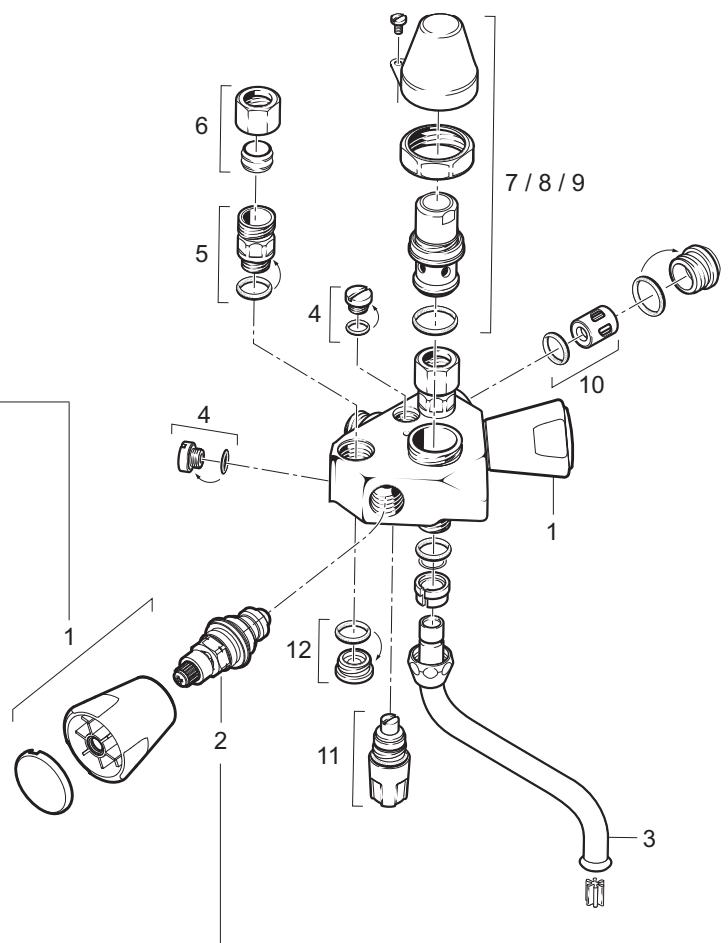

Drukmencombinatie 7 bar

Pos.	Art. nr.	Benaming
------	----------	----------

1	zie bovenstaande tabel	Knoppen
2	zie bovenstaande tabel	Bovendelen
3	F 963 116 AA	Draaibare S-uitloop M20 x 1, voorsprong 130mm met straalvormer
4	F 963 393 AA (10 stuks)	Stop + O-ring
5	F 963 225 AA	Leidingnippel + O-ring
6	F 963 126 AA	Chroom knelkoppeling 15mm
7	F 963 472 NU	Veiligheid compleet, afgesteld op 600kpa
8	F 963 473 NU	Veiligheid compleet, afgesteld op 700kpa
9	F 963 474 NU	Veiligheid compleet, afgesteld op 800kpa
10	F 963 196 NU	Keerklep + O-ring
11	F 963 081 AA	Bovendeel G3/8" met knop
12	F 963 233 AA	Sluitdop + O-ring