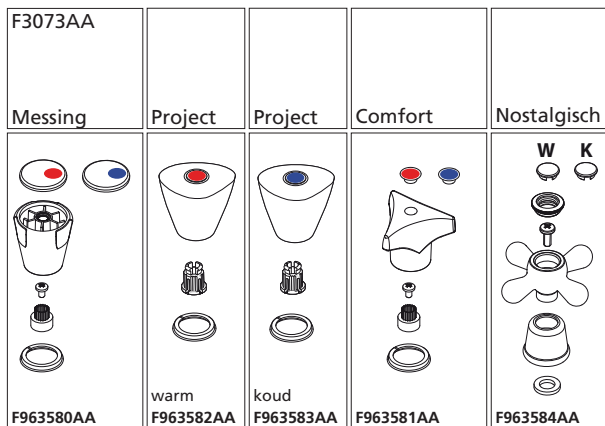

Drukmencombinatie 7 bar

Pos.	Art. nr.	Benaming
------	----------	----------

1	zie bovenstaande tabel	Knoppen
2	zie bovenstaande tabel	Bovendelen
3	F 963 116 AA	Draaibare S-uitloop M20 x 1, voorsprong 130mm met straalvormer
4	F 963 393 AA (10 stuks)	Stop + O-ring
5	F 963 225 AA	Leidingnippel + O-ring
6	F 963 126 AA	Chroom knelkoppeling 15mm
7	F 963 472 NU	Veiligheid compleet, afgesteld op 600kpa
8	F 963 473 NU	Veiligheid compleet, afgesteld op 700kpa
9	F 963 474 NU	Veiligheid compleet, afgesteld op 800kpa
10	F 963 196 NU	Keerklep + O-ring
11	F 963 081 AA	Bovendeel G3/8" met knop
12	F 963 233 AA	Sluitdop + O-ring