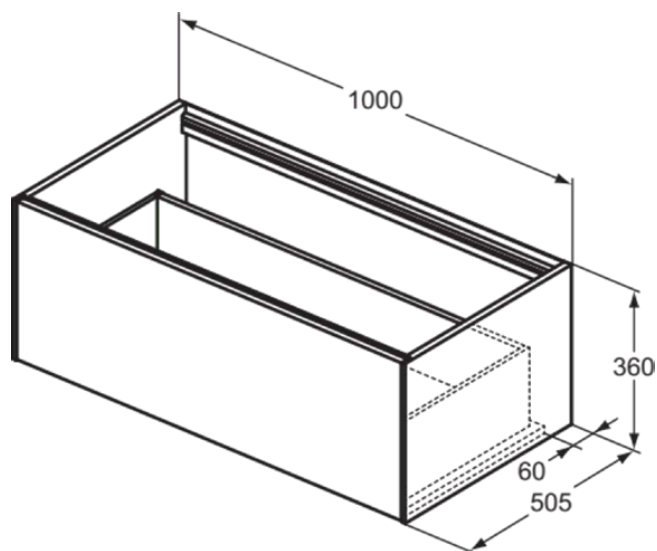

CONCA

T3988Y4

CONCA | Wastafelmeubel 1000x505x360 mm in smoked oak afwerking, 1 lade | Greeploos, Volledige extractielade, Push-to-open, Softclose, Voorgemonteerd, Duurzaam geproduceerd hout, Houtfineer

Afbeelding & technische tekening

Algemene informatie

Productcategorie:	Meubels
Producttype:	Wastafelmeubel
Merk:	Ideal Standard
Collectie:	CONCA
Ontwerper:	Palomba Serafini Associati
Colour:	Y4 - Smoked Oak
Afwerking van het oppervlak:	mat
Hoogte (mm):	360
Breedte (mm):	1000
Lengte / sprong (mm):	505
Bevestigingswijze:	Bevestigingsset
Nettogewicht (kg):	34.70
EAN-code:	8014140462460