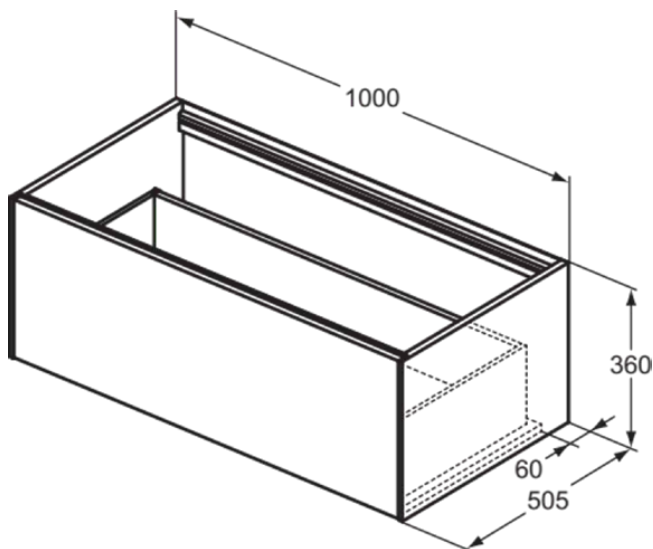

CONCA

T3988Y5

CONCA | Wastafelmeubel 1000x505x360 mm in dark walnut afwerking, 1 lade | Greeploos, Volledige extractielade, Push-to-open, Softclose, Voorgemonteerd, Duurzaam geproduceerd hout, Houtfineer

Afbeelding & technische tekening

Algemene informatie

Productcategorie:	Meubels
Producttype:	Wastafelmeubel
Merk:	Ideal Standard
Collectie:	CONCA
Ontwerper:	Palomba Serafini Associati
Colour:	Y5 - Dark Walnut
Afwerking van het oppervlak:	mat
Hoogte (mm):	360
Breedte (mm):	1000
Lengte / sprong (mm):	505
Bevestigingswijze:	Bevestigingsset
Nettogewicht (kg):	34.70
EAN-code:	8014140462477

Kenmerken

	Greeploos		Volledige extractielade
	Push-to-open		Softclose
	Voorgemonteerd		Duurzaam geproduceerd hout
	Houtfineer		

Downloads

- [Installation Guide](#)
- [Spare Parts List](#)

Product specificaties

Sluitingsmechanisme:	Softclosing
Kleurcode:	Y5
Kleuromschrijving:	dark walnut
Hoekmodel:	Nee
Volledige extractielade:	Yes
Gre(e)p(en):	Greeploos
Verstelbare montagevoeten:	Nee
Materiaal:	Hout
Materiaalkwaliteit lichaam:	3-laags spaanplaat met hoge dichtheid
Aantal deuren (totaal):	0
Aantal deuren (links openend):	0
Aantal deuren (rechts openend):	0
Aantal laden (totaal):	1
Aantal externe laden:	1