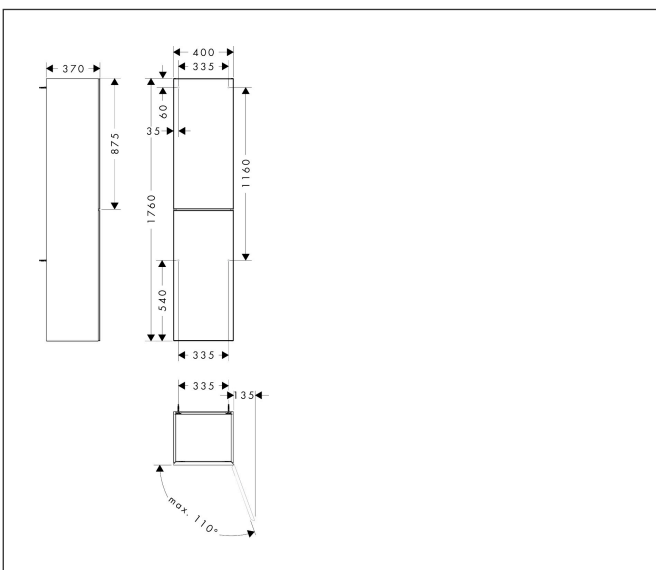

|             |   |
|-------------|---|
| Merk        | hansgrohe   |
| Artikelnaam | <b>Xevolos E</b> hoge kast Sand Matt Beige 400/360, scharnier rechts, oppervlak front: Patterned Bronze |
| Art.nr.     | 54222790  |
| Oppervlakte | Oppervlak meubel: Sand Matt Beige, Oppervlak front: Metallic Sand Beige                                 |
| Netto prijs | 1.566,10 EUR  |

## Kenmerken

- bestaat uit: hoge kast, glazen planchetten
- materiaal behuizing: vezelplaat van gemiddelde dichtheid (MDF)
- oppervlaktemateriaal behuizing: lak
- materiaal voorzijde: glas
- oppervlaktemateriaal voorzijde: metaal (satijnglans)
- MoistureProof: duurzaam materiaal dat lang mooi blijft
- SmoothSurface: glad en egaal voor een geweldig gevoel
- AntiFingerprint: oplossing tegen vingerafdrukken
- materiaal voorframe: aluminium
- oppervlaktemateriaal voorframe: poederlak (kleur van behuizing)
- materiaal afdekplaat: vezelplaat van gemiddelde dichtheid (MDF)
- oppervlaktemateriaal afdekplaat: lak
- greeploos
- type opening: deur
- 2 deuren
- deurscharnier: rechts
- open via PushOpen-functie
- met 4 verstelbare glazen planchetten
- montagevoorwaarde: voorge monteerd
- met bevestigingsmateriaal

## Maat tekeningen