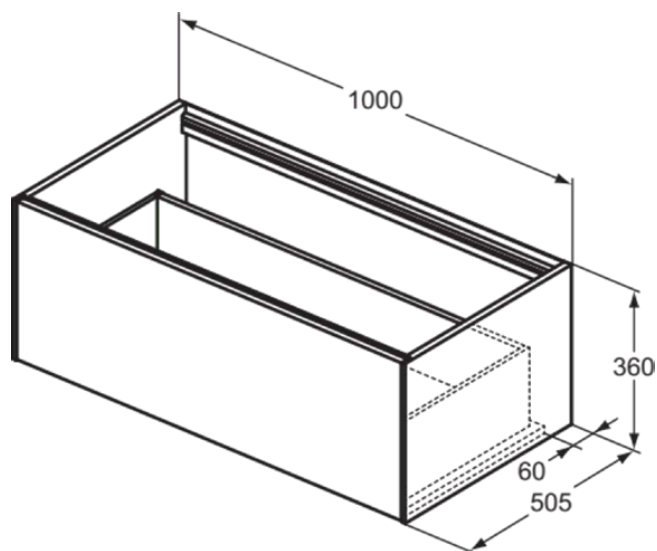

CONCA

T3988Y6

CONCA | Wastafelmeubel 1000x505x360 mm in licht eiken afwerking, 1 lade | Greeploos, Volledige extractielade, Push-to-open, Softclose, Voorgemonteerd, Duurzaam geproduceerd hout, Houtfineer

Afbeelding & technische tekening

Algemene informatie

Productcategorie:	Meubels
Producttype:	Wastafelmeubel
Merk:	Ideal Standard
Collectie:	CONCA
Ontwerper:	Palomba Serafini Associati
Colour:	Y6 - Licht Eiken
Afwerking van het oppervlak:	mat
Hoogte (mm):	360
Breedte (mm):	1000
Lengte / sprong (mm):	505
Bevestigingswijze:	Bevestigingsset
Nettogewicht (kg):	34.70
EAN-code:	8014140462484