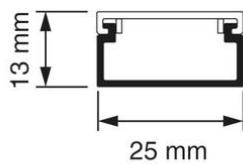

## Z25/F25 Kokers

**F25 Koker + deksel, 2 meter wit (RAL 9010)**

- Geleverd met speciaal deksel voor toepassingen waarbij voorgeschreven is dat de koker niet handmatig te openen is.
- Voorzien van sleufen spijkergaten.
- Inwendige afmetingen: 22,5 x 10,5 mm

<b>Artikelnr.:</b>	<b>AT5621</b>
EAN:	8712259272788
Kleur	Wit
Verpakkingshoeveelheid	5 lgt. x 2 m
Beschermingsgraad (IP)	-
Materiaal	Kunststof
Hoogte	13 mm
Breedte	25 mm
Lengte	2000 mm
Halogeenvrij	Nee
Bruikbare doorsnede	154 mm <sup>2</sup>
Soort bevestiging	Overig
RAL-nummer	9010
Kwaliteitsklasse	PVC
Oppervlaktebescherming	Geen (onbehandeld)
Transparant	Nee
Antibacteriële behandeling	Nee
Slagvastheid	-
Uitvoering deksel, paneel	Los (in vrac)
Geschikt voor functiebehoud	Ja
Aantal vaste scheidingswanden	
Aantal insteekbare scheidingswanden	
Met kabelbevestigingsklem	Ja
Beschermfolie	Nee
Met gootkoppelstuk	Ja
Leverbaar op rol	Nee
Uitbreekpoorten	Nee

Z25 en F25 zijn dé opbouwsystemen voor montagevriendelijke databekabeling. Door de slimme hulpstukken is de volledige inhoud van de kokers te gebruiken voor datakabels tot wel Ø 10 mm. Een minimale buigradius van 25 mm is met alle hulpstukken verzekerd. Dankzij klikkers en richtplaatjes monteert u het systeem snel en gemakkelijk. F25 is door het speciale deksel uitermate geschikt voor openbare ruimtes zoals in Fiber to the Home projecten in hoogbouw en trappenhuisen. Doordat het deksel moeilijk te demonteren is, wordt openen door onbevoegden tegengegaan en de kans op storingen in telefoon-, internet en televisieverkeer verkleind.