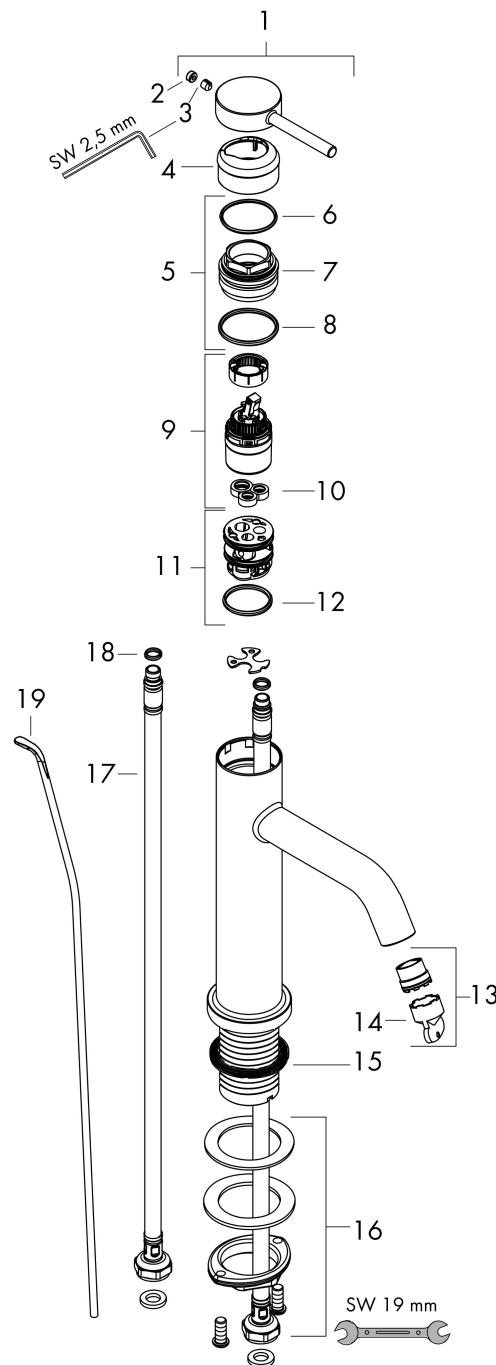

Merk	hansgrohe
Artikelnaam	Tecturis S Ééngreeps wastafelkraan 80 CoolStart EcoSmart+ met pop-up afvoer
Art.nr.	73302700
Oppervlakte	Mat wit
Netto prijs	223,50 EUR

Explosietekening voor bouwjaar: >06/23