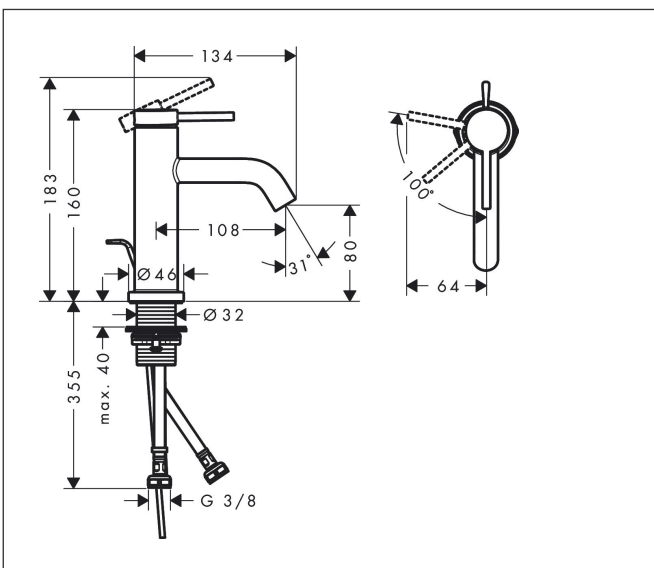

Merk	hansgrohe
Artikelnaam	<b>Tecturis S</b> Eéngreeps wastafelkraan 80 CoolStart EcoSmart+ met pop-up afvoer
Art.nr.	73302700
Oppervlakte	Mat wit
Netto prijs	223,50 EUR

## Kenmerken

- ComfortZone: 80
- voorsprong uitloop 108 mm
- uitloophoogte: 80 mm
- greepvariant: Met pingreep
- vaste uitloop
- straalsoort: normale straal
- maximale doorstroomhoeveelheid bij 3 bar: 4 l/min
- keramisch kardoes
- pop-up afvoergarnituur G 1 ¼
- materiaal afvoergarnituur: metaal
- koud water met de greep in de middenpositie, bespaart energie en kosten
- EU taxonomie: max 6l/min - draagt substantieel bij aan duurzaamheid

## Maat tekeningen