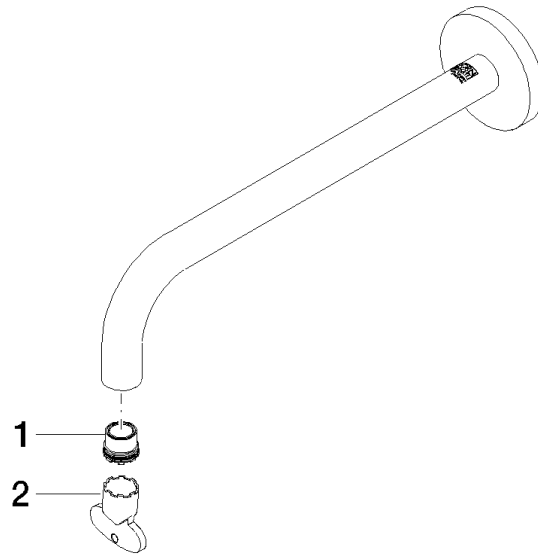

## Auslauf für Waschtisch Wand 250 mm, 4,54 l/min. - Chrom

---

90 28 22 352 01

## Auslauf für Waschtisch Wand 250 mm, 4,54 l/min. - Chrom

---

90 28 22 352 01

Auslauf für Waschtisch Wand 250 mm, 4,54 l/min. - Chrom

---

90 28 22 352 01

**Produktversion bis 10/1/2020**

**Produktversion ab 10/1/2020**