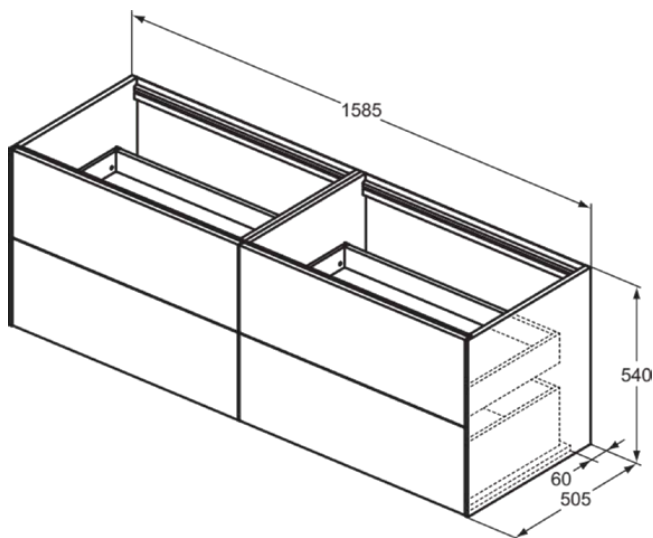

## T3990Y1

CONCA | Wastafelmeubel 1585x505x540 mm in matt white afwerking, 4 laden | Greeploos, Volledige extractielade, Push-to-open, Softclose, Voorgemonteerd, Duurzaam geproduceerd hout

### Algemene informatie

Productcategorie:	Meubels
Producttype:	Wastafelmeubel
Merk:	Ideal Standard
Collectie:	CONCA
Ontwerper:	Palomba Serafini Associati
Colour:	Y1 - Matt White
Afwerking van het oppervlak:	mat
Hoogte (mm):	540
Breedte (mm):	1585
Lengte / sprong (mm):	505
Bevestigingswijze:	Bevestigingsset
Nettogewicht (kg):	77.50
EAN-code:	8014140462552