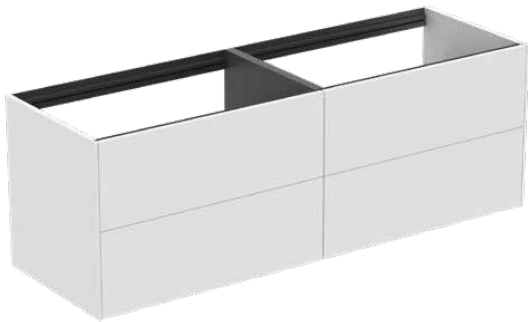

## T3990Y1

CONCA | Wastafelmeubel 1585x505x540 mm in matt white afwerking, 4 laden | Greeploos, Volledige extractielade, Push-to-open, Softclose, Voorgemonteerd, Duurzaam geproduceerd hout

### Algemene informatie

Productcategorie:	Meubels
Producttype:	Wastafelmeubel
Merk:	Ideal Standard
Collectie:	CONCA
Ontwerper:	Palomba Serafini Associati
Colour:	Y1 - Matt White
Afwerking van het oppervlak:	mat
Hoogte (mm):	540
Breedte (mm):	1585
Lengte / sprong (mm):	505
Bevestigingswijze:	Bevestigingsset
Nettogewicht (kg):	77.50
EAN-code:	8014140462552