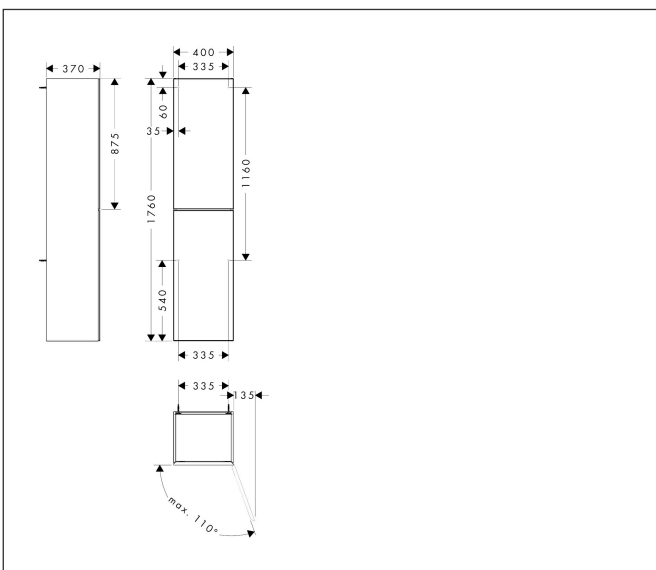

Merk	hansgrohe
Artikelnaam	<b>Xevolos E</b> hoge kast Slate Matt Grey 400/360, scharnier rechts, oppervlak front: Patterned Bronze
Art.nr.	54223390
Oppervlakte	Oppervlak meubel: Slate Matt Grey, Oppervlak front: Patterned Bronze
Netto prijs	2.014,74 EUR

## Maat tekeningen