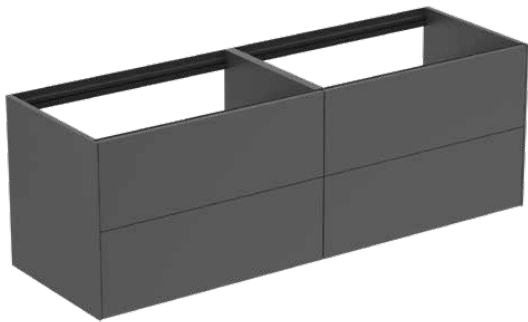

CONCA

T3990Y2

CONCA | Wastafelmeubel 1585x505x540 mm in matt anthracite afwerking, 4 laden | Greeploos, Volledige extractielade, Push-to-open, Softclose, Voorgemonteerd, Duurzaam geproduceerd hout

Afbeelding & technische tekening

Algemene informatie

Productcategorie:	Meubels
Producttype:	Wastafelmeubel
Merk:	Ideal Standard
Collectie:	CONCA
Ontwerper:	Palomba Serafini Associati
Colour:	Y2 - Matt Anthracite
Afwerking van het oppervlak:	mat
Hoogte (mm):	540
Breedte (mm):	1585
Lengte / sprong (mm):	505
Bevestigingswijze:	Bevestigingsset
Nettogewicht (kg):	77.50
EAN-code:	8014140462569

Kenmerken

	Greeploos		Volledige extractielade
	Push-to-open		Softclose
	Voorgemonteerd		Duurzaam geproduceerd hout

Downloads

- [Installation Guide](#)
- [Spare Parts List](#)

Product specificaties

Sluitingsmechanisme:	Softclosing
Kleurcode:	Y2
Kleuromschrijving:	matt anthracite
Hoekmodel:	Nee
Volledige extractielade:	Yes
Gre(e)p(en):	Greeploos
Verstelbare montagevoeten:	Nee
Materiaal:	Hout
Materiaalkwaliteit lichaam:	3-laags spaanplaat met hoge dichtheid
Aantal deuren (totaal):	0
Aantal deuren (links openend):	0
Aantal deuren (rechts openend):	0
Aantal laden (totaal):	4
Aantal externe laden:	4
Aantal interne laden:	0
Aantal open vakken:	0
Aantal roldeuren:	0

CONCA

T3990Y2

CONCA | Wastafelmeubel 1585x505x540 mm in matt anthracite afwerking, 4 laden | Greeploos, Volledige extractielade, Push-to-open, Softclose, Voorgemonteerd, Duurzaam geproduceerd hout

Product specificaties