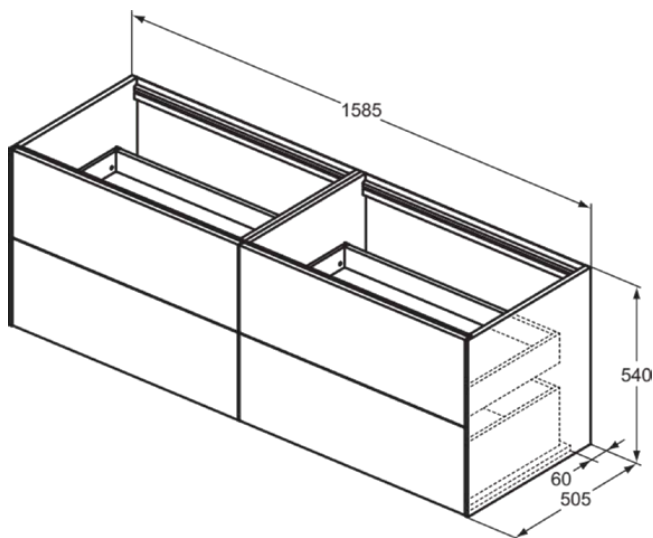

CONCA

T3990Y2

CONCA | Wastafelmeubel 1585x505x540 mm in matt anthracite afwerking, 4 laden | Greeploos, Volledige extractielade, Push-to-open, Softclose, Voorgemonteerd, Duurzaam geproduceerd hout

Afbeelding & technische tekening

Algemene informatie

Productcategorie:	Meubels
Producttype:	Wastafelmeubel
Merk:	Ideal Standard
Collectie:	CONCA
Ontwerper:	Palomba Serafini Associati
Colour:	Y2 - Matt Anthracite
Afwerking van het oppervlak:	mat
Hoogte (mm):	540
Breedte (mm):	1585
Lengte / sprong (mm):	505
Bevestigingswijze:	Bevestigingsset
Nettogewicht (kg):	77.50
EAN-code:	8014140462569

Kenmerken

	Greeploos		Volledige extractielade
	Push-to-open		Softclose
	Voorgemonteerd		Duurzaam geproduceerd hout

Downloads

- [Installation Guide](#)
- [Spare Parts List](#)

Product specificaties

Sluitingsmechanisme:	Softclosing
Kleurcode:	Y2
Kleuromschrijving:	matt anthracite
Hoekmodel:	Nee
Volledige extractielade:	Yes
Gre(e)p(en):	Greeploos
Verstelbare montagevoeten:	Nee
Materiaal:	Hout
Materiaalkwaliteit lichaam:	3-laags spaanplaat met hoge dichtheid
Aantal deuren (totaal):	0
Aantal deuren (links openend):	0
Aantal deuren (rechts openend):	0
Aantal laden (totaal):	4
Aantal externe laden:	4
Aantal interne laden:	0
Aantal open vakken:	0
Aantal roldeuren:	0

CONCA

T3990Y2

CONCA | Wastafelmeubel 1585x505x540 mm in matt anthracite afwerking, 4 laden | Greeploos, Volledige extractielade, Push-to-open, Softclose, Voorgemonteerd, Duurzaam geproduceerd hout

Product specificaties