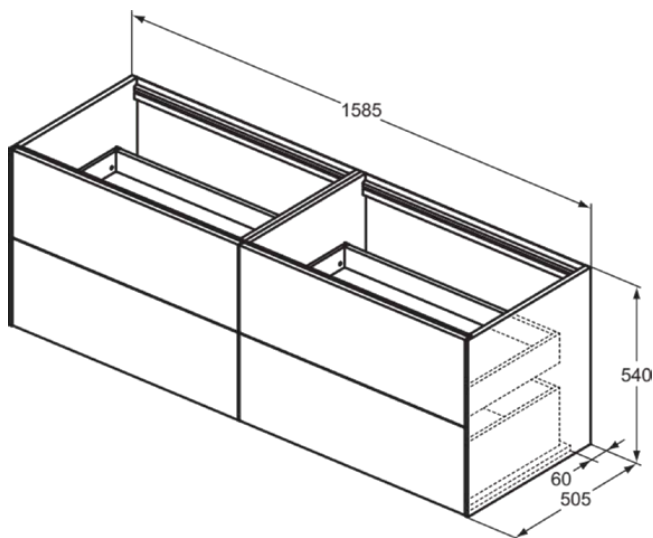

CONCA

T3990Y3

CONCA | Wastafelmeubel 1585x505x540 mm in matt sunset afwerking, 4 laden | Greeploos, Volledige extractielade, Push-to-open, Softclose, Voorgemonteerd, Duurzaam geproduceerd hout

Afbeelding & technische tekening

Algemene informatie

Productcategorie:	Meubels
Producttype:	Wastafelmeubel
Merk:	Ideal Standard
Collectie:	CONCA
Ontwerper:	Palomba Serafini Associati
Colour:	Y3 - Matt Sunset
Afwerking van het oppervlak:	mat
Hoogte (mm):	540
Breedte (mm):	1585
Lengte / sprong (mm):	505
Bevestigingswijze:	Bevestigingsset
Nettogewicht (kg):	77.50
EAN-code:	8014140462576

Kenmerken

	Greeploos		Volledige extractielade
	Push-to-open		Softclose
	Voorgemonteerd		Duurzaam geproduceerd hout

Downloads

- [Installation Guide](#)
- [Spare Parts List](#)

Product specificaties

Sluitingsmechanisme:	Softclosing
Kleurcode:	Y3
Kleuromschrijving:	matt sunset
Hoekmodel:	Nee
Volledige extractielade:	Yes
Gre(e)p(en):	Greeploos
Verstelbare montagevoeten:	Nee
Materiaal:	Hout
Materiaalkwaliteit lichaam:	3-laags spaanplaat met hoge dichtheid
Aantal deuren (totaal):	0
Aantal deuren (links openend):	0
Aantal deuren (rechts openend):	0
Aantal laden (totaal):	4
Aantal externe laden:	4
Aantal interne laden:	0
Aantal open vakken:	0
Aantal roldeuren:	0

CONCA

T3990Y3

CONCA | Wastafelmeubel 1585x505x540 mm in matt sunset afwerking, 4 laden | Greeploos, Volledige extractielade, Push-to-open, Softclose, Voorgemonteerd, Duurzaam geproduceerd hout

Product specificaties