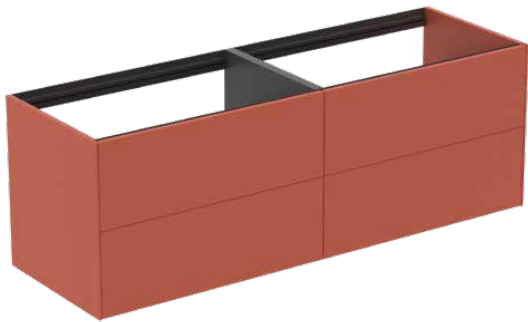

CONCA

T3990Y3

CONCA | Wastafelmeubel 1585x505x540 mm in matt sunset afwerking, 4 laden | Greeploos, Volledige extractielade, Push-to-open, Softclose, Voorgemonteerd, Duurzaam geproduceerd hout

Afbeelding & technische tekening

Algemene informatie

Productcategorie:	Meubels
Producttype:	Wastafelmeubel
Merk:	Ideal Standard
Collectie:	CONCA
Ontwerper:	Palomba Serafini Associati
Colour:	Y3 - Matt Sunset
Afwerking van het oppervlak:	mat
Hoogte (mm):	540
Breedte (mm):	1585
Lengte / sprong (mm):	505
Bevestigingswijze:	Bevestigingsset
Nettogewicht (kg):	77.50
EAN-code:	8014140462576

Kenmerken

	Greeploos		Volledige extractielade
	Push-to-open		Softclose
	Voorgemonteerd		Duurzaam geproduceerd hout

Downloads

- [Installation Guide](#)
- [Spare Parts List](#)

Product specificaties

Sluitingsmechanisme:	Softclosing
Kleurcode:	Y3
Kleuromschrijving:	matt sunset
Hoekmodel:	Nee
Volledige extractielade:	Yes
Gre(e)p(en):	Greeploos
Verstelbare montagevoeten:	Nee
Materiaal:	Hout
Materiaalkwaliteit lichaam:	3-laags spaanplaat met hoge dichtheid
Aantal deuren (totaal):	0
Aantal deuren (links openend):	0
Aantal deuren (rechts openend):	0
Aantal laden (totaal):	4
Aantal externe laden:	4
Aantal interne laden:	0
Aantal open vakken:	0
Aantal roldeuren:	0

CONCA

T3990Y3

CONCA | Wastafelmeubel 1585x505x540 mm in matt sunset afwerking, 4 laden | Greeploos, Volledige extractielade, Push-to-open, Softclose, Voorgemonteerd, Duurzaam geproduceerd hout

Product specificaties