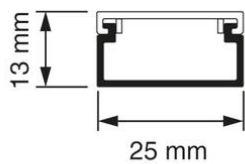

Z25/F25 Kokers

F25 Koker + deksel, 2 meter, LSZH crème (RAL 1013)

- Geleverd met speciaal deksel voor toepassingen waarbij voorgeschreven is dat de koker niet handmatig te openen is.
- Voorzien van sleufen spijkergaten.
- Inwendige afmetingen: 22,5 x 10,5 mm

Artikelnr.:	AT5688
EAN:	8712259302393
Halogeenvrij	Ja
Kleur	Wit
Verpakkingshoeveelheid	5 lgt. x 2 m
Beschermingsgraad (IP)	-
Materiaal	Kunststof
Hoogte	13 mm
Breedte	25 mm
Lengte	2000 mm
Bruikbare doorsnede	154 mm ²
Soort bevestiging	Overig
RAL-nummer	1013
Kwaliteitsklasse	Overig
Oppervlaktebescherming	Geen (onbehandeld)
Transparant	Nee
Antibacteriële behandeling	Nee
Slagvastheid	-
Uitvoering deksel, paneel	Los (in vrac)
Geschikt voor functiebehoud	Ja
Aantal vaste scheidingswanden	
Aantal insteekbare scheidingswanden	
Met kabelbevestigingsklem	Ja
Beschermfolie	Nee
Met gootkoppelstuk	Ja
Leverbaar op rol	Nee
Uitbreekpoorten	Nee

Z25 en F25 zijn dé opbouwsystemen voor montagevriendelijke databekabeling. Door de slimme hulpstukken is de volledige inhoud van de kokers te gebruiken voor datakabels tot wel Ø 10 mm. Een minimale buigradius van 25 mm is met alle hulpstukken verzekerd. Dankzij klikkers en richtplaatjes monteert u het systeem snel en gemakkelijk. F25 is door het speciale deksel uitermate geschikt voor openbare ruimtes zoals in Fiber to the Home projecten in hoogbouw en trappenhuisen. Doordat het deksel moeilijk te demonteren is, wordt openen door onbevoegden tegengegaan en de kans op storingen in telefoon-, internet en televisieverkeer verkleind.