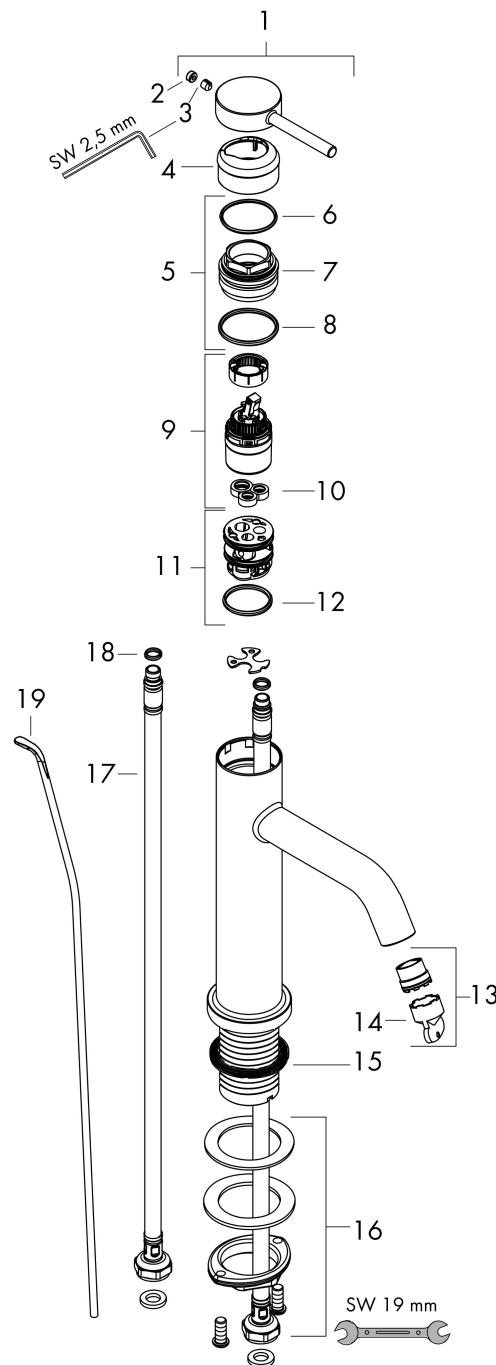

Merk hansgrohe
 Artikelnaam **Tecturis S** Eéngreeps wastafelkraan 110 EcoSmart+ met pop-up afvoer
 Art.nr. 73310000
 Oppervlakte chroom
 Netto prijs 181,35 EUR

Product foto

Kenmerken

- ComfortZone: 110
- voorsprong uitloop 116 mm
- uitloophoogte: 105 mm
- greepvariant: Met pingreep
- vaste uitloop
- straalsoort: normale straal
- maximale doorstroomhoeveelheid bij 3 bar: 4 l/min
- keramisch kardoes
- pop-up afvoergarnituur G 1 ¼
- materiaal afvoergarnituur: metaal
- EU taxonomie: max 6l/min - draagt substantieel bij aan duurzaamheid

Maat tekeningen

Technologie

Certificaat

Merk hansgrohe
 Artikelnaam **Tecturis S** Eéngreeps wastafelkraan 110 EcoSmart+ met pop-up afvoer
 Art.nr. 73310000
 Oppervlakte chroom
 Netto prijs 181,35 EUR

Stroomschema

Merk	hansgrohe
Artikelnaam	Tecturis S Ééngreeps wastafelkraan 110 EcoSmart+ met pop-up afvoer
Art.nr.	73310000
Oppervlakte	chrom
Netto prijs	181,35 EUR

Explosietekening voor bouwjaar: >06/23

Merk	hansgrohe
Artikelnaam	Tecturis S Eéngreeps wastafelkraan 110 EcoSmart+ met pop-up afvoer
Art.nr.	73310000
Oppervlakte	chroom
Netto prijs	181,35 EUR

Onderdelen voor bouwjaar: >06/23

Pos	Beschrijving	Art.nr.	Prijs
1	greep	94985000	40,60
2	greepstop	93735460	7,70
3	inbusschroef M5x5	98446000	3,00
4	rozet	94987000	16,60
5	moer	94989000	7,70
6	O-ring 28x1,5	98421000	3,00
7	O-ring 25x1,5	98146000	4,80
8	O-ring 29x2	98391000	3,00
9	kardoes compl.	93760000	78,40
10	dichting	93383000	10,40
11	kardoesadapter	95975000	7,70
12	O-ring 23x2	98398000	3,00
13	perlator M16,5x1 (4,5 l/min)	92875000	16,60
14	montagesleutel	98987000	7,70
15	vlakdichting	98749000	4,80
16	schachtbevestigingsset compl. (Ø 32)	13961000	20,40
17	aansluitslang 600 mm M8x0,75 G3/8	96556000	20,40
18	O-ring 6,6x1,6	93019000	3,00
19	trekstang	96657000	10,40
a	afvoergarnituur	94139000	71,40