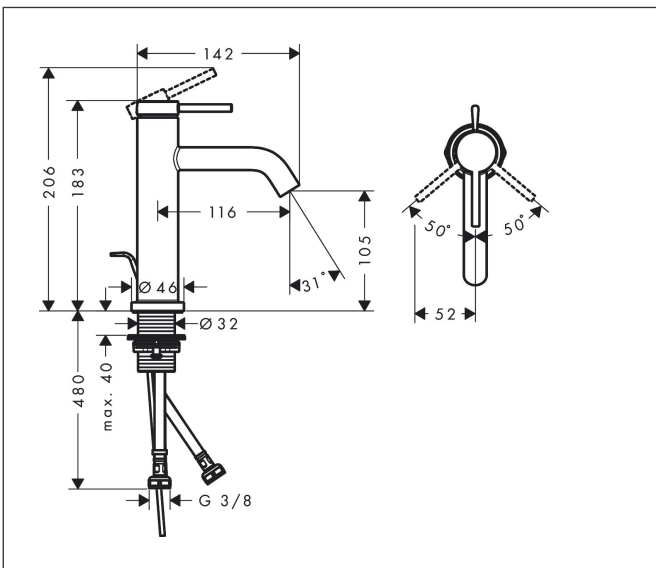

Merk hansgrohe
 Artikelnaam **Tecturis S** Eéngreeps wastafelkraan 110 EcoSmart+ met pop-up afvoer
 Art.nr. 73310000
 Oppervlakte chroom
 Netto prijs 181,35 EUR

Product foto

Kenmerken

- ComfortZone: 110
- voorsprong uitloop 116 mm
- uitloophoogte: 105 mm
- greepvariant: Met pingreep
- vaste uitloop
- straalsoort: normale straal
- maximale doorstroomhoeveelheid bij 3 bar: 4 l/min
- keramisch kardoes
- pop-up afvoergarnituur G 1 ¼
- materiaal afvoergarnituur: metaal
- EU taxonomie: max 6l/min - draagt substantieel bij aan duurzaamheid

Maat tekeningen

Technologie

Certificaat

Merk hansgrohe
 Artikelnaam **Tecturis S** Eéngreeps wastafelkraan 110 EcoSmart+ met pop-up afvoer
 Art.nr. 73310000
 Oppervlakte chroom
 Netto prijs 181,35 EUR

Stroomschema

Merk	hansgrohe
Artikelnaam	Tecturis S Ééngreeps wastafelkraan 110 EcoSmart+ met pop-up afvoer
Art.nr.	73310000
Oppervlakte	chrom
Netto prijs	181,35 EUR

Explosietekening voor bouwjaar: >06/23

Merk	hansgrohe
Artikelnaam	Tecturis S Eéngreeps wastafelkraan 110 EcoSmart+ met pop-up afvoer
Art.nr.	73310000
Oppervlakte	chroom
Netto prijs	181,35 EUR

Onderdelen voor bouwjaar: >06/23

Pos	Beschrijving	Art.nr.	Prijs
1	greep	94985000	40,60
2	greepstop	93735460	7,70
3	inbusschroef M5x5	98446000	3,00
4	rozet	94987000	16,60
5	moer	94989000	7,70
6	O-ring 28x1,5	98421000	3,00
7	O-ring 25x1,5	98146000	4,80
8	O-ring 29x2	98391000	3,00
9	kardoes compl.	93760000	78,40
10	dichting	93383000	10,40
11	kardoesadapter	95975000	7,70
12	O-ring 23x2	98398000	3,00
13	perlator M16,5x1 (4,5 l/min)	92875000	16,60
14	montagesleutel	98987000	7,70
15	vlakdichting	98749000	4,80
16	schachtbevestigingsset compl. (Ø 32)	13961000	20,40
17	aansluitslang 600 mm M8x0,75 G3/8	96556000	20,40
18	O-ring 6,6x1,6	93019000	3,00
19	trekstang	96657000	10,40
a	afvoergarnituur	94139000	71,40