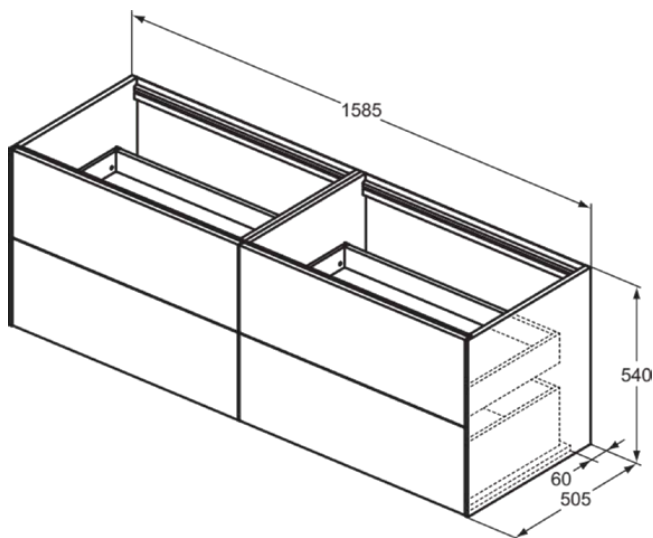

CONCA

T3990Y4

CONCA | Wastafelmeubel 1585x505x540 mm in smoked oak afwerking, 4 laden | Greeploos, Volledige extractielade, Push-to-open, Softclose, Voorgemonteerd, Duurzaam geproduceerd hout, Houtfineer

Afbeelding & technische tekening

Algemene informatie

Productcategorie:	Meubels
Producttype:	Wastafelmeubel
Merk:	Ideal Standard
Collectie:	CONCA
Ontwerper:	Palomba Serafini Associati
Colour:	Y4 - Smoked Oak
Afwerking van het oppervlak:	mat
Hoogte (mm):	540
Breedte (mm):	1585
Lengte / sprong (mm):	505
Bevestigingswijze:	Bevestigingsset
Nettogewicht (kg):	77.50
EAN-code:	8014140462583

Kenmerken

	Greeploos		Volledige extractielade
	Push-to-open		Softclose
	Voorgemonteerd		Duurzaam geproduceerd hout
	Houtfineer		

Downloads

- [Installation Guide](#)
- [Spare Parts List](#)

Product specificaties

Sluitingsmechanisme:	Softclosing
Kleurcode:	Y4
Kleuromschrijving:	smoked oak
Hoekmodel:	Nee
Volledige extractielade:	Yes
Gre(e)p(en):	Greeploos
Verstelbare montagevoeten:	Nee
Materiaal:	Hout
Materiaalkwaliteit lichaam:	3-laags spaanplaat met hoge dichtheid
Aantal deuren (totaal):	0
Aantal deuren (links openend):	0
Aantal deuren (rechts openend):	0
Aantal laden (totaal):	4
Aantal externe laden:	4