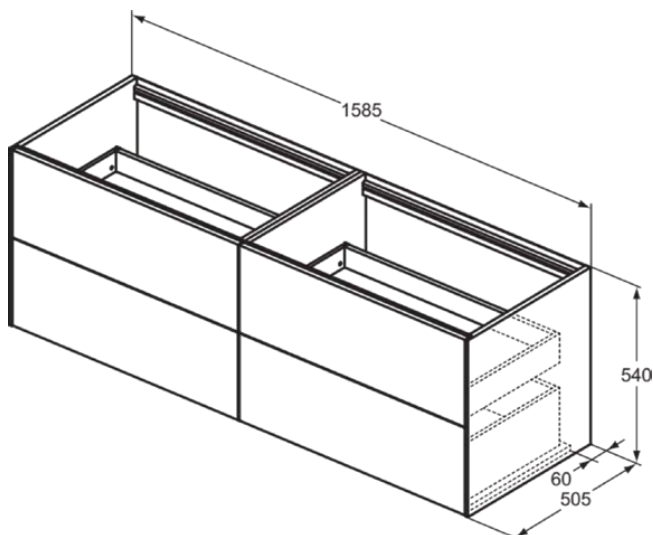

CONCA

T3990Y5

CONCA | Wastafelmeubel 1585x505x540 mm in dark walnut afwerking, 4 laden | Greeploos, Volledige extractielade, Push-to-open, Softclose, Voorgemonteerd, Duurzaam geproduceerd hout, Houtfineer

Afbeelding & technische tekening

Algemene informatie

Productcategorie:	Meubels
Producttype:	Wastafelmeubel
Merk:	Ideal Standard
Collectie:	CONCA
Ontwerper:	Palomba Serafini Associati
Colour:	Y5 - Dark Walnut
Afwerking van het oppervlak:	mat
Hoogte (mm):	540
Breedte (mm):	1585
Lengte / sprong (mm):	505
Bevestigingswijze:	Bevestigingsset
Nettogewicht (kg):	77.50
EAN-code:	8014140462590