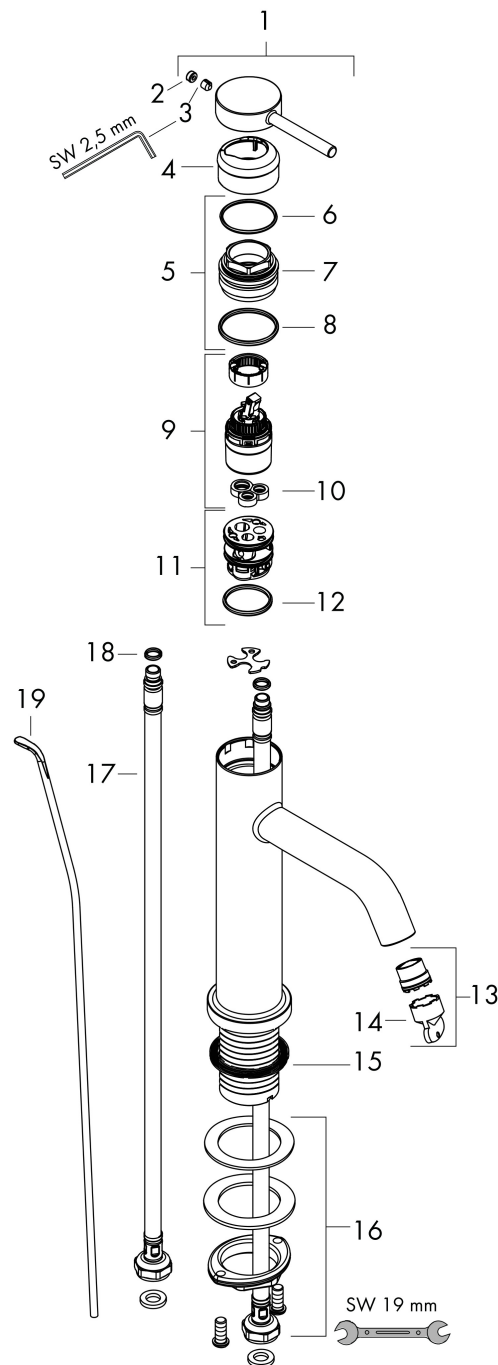

Merk hansgrohe
 Artikelnaam **Tecturis S** Eéngreeps wastafelkraan 110 EcoSmart+ met pop-up afvoer
 Art.nr. 73310140
 Oppervlakte Brushed Bronze
 Netto prijs 272,05 EUR

Product foto

Kenmerken

- ComfortZone: 110
- voorsprong uitloop 116 mm
- uitloophoogte: 105 mm
- greepvariant: Met pingreep
- vaste uitloop
- straalsoort: normale straal
- maximale doorstroomhoeveelheid bij 3 bar: 4 l/min
- keramisch kardoes
- pop-up afvoergarnituur G 1 1/4
- materiaal afvoergarnituur: metaal
- EU taxonomie: max 6l/min - draagt substantieel bij aan duurzaamheid

Maat tekeningen

Technologie

Merk: hansgrohe
 Artikelnaam: **Tecturis S** Eéngreeps wastafelkraan 110 EcoSmart+ met pop-up afvoer
 Art.nr.: 73310140
 Oppervlakte: Brushed Bronze
 Netto prijs: 272,05 EUR

Stroomschema

Merk	hansgrohe
Artikelnaam	Tecturis S Ééngreeps wastafelkraan 110 EcoSmart+ met pop-up afvoer
Art.nr.	73310140
Oppervlakte	Brushed Bronze
Netto prijs	272,05 EUR

Explosietekening voor bouwjaar: >06/23

Merk	hansgrohe
Artikelnaam	Tecturis S Eéngreeps wastafelkraan 110 EcoSmart+ met pop-up afvoer
Art.nr.	73310140
Oppervlakte	Brushed Bronze
Netto prijs	272,05 EUR

Onderdelen voor bouwjaar: >06/23

Pos	Beschrijving	Art.nr.	Prijs
1	greep	94985140	60,90
2	greepstop	93735460	7,70
3	inbusschroef M5x5	98446000	3,00
4	rozet	94987140	24,90
5	moer	94989000	7,70
6	O-ring 28x1,5	98421000	3,00
7	O-ring 25x1,5	98146000	4,80
8	O-ring 29x2	98391000	3,00
9	kardoes compl.	93760000	78,40
10	dichting	93383000	10,40
11	kardoesadapter	95975000	7,70
12	O-ring 23x2	98398000	3,00
13	perlator M16,5x1 (4,5 l/min)	92875000	16,60
14	montagesleutel	98987000	7,70
15	vlakdichting	98749000	4,80
16	schachtbevestigingsset compl. (Ø 32)	13961000	20,40
17	aansluitslang 600 mm M8x0,75 G3/8	96556000	20,40
18	O-ring 6,6x1,6	93019000	3,00
19	trekstang	96657140	15,60
a	afvoergarnituur	94139140	137,30