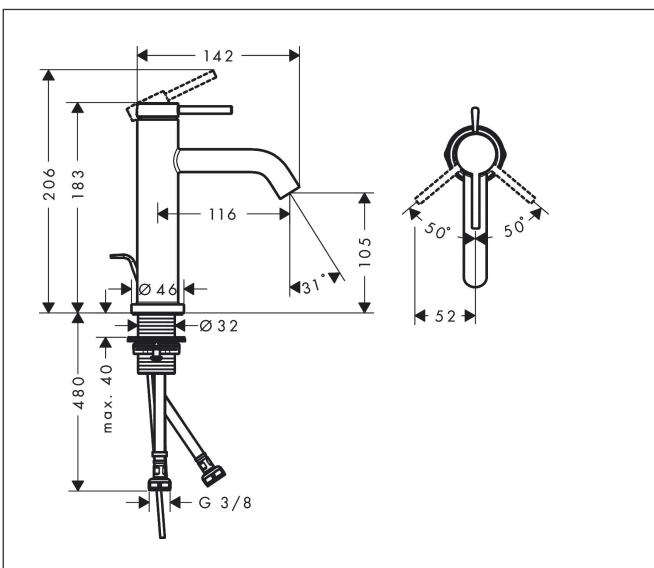

Merk hansgrohe
 Artikelnaam **Tecturis S** Eéngreeps wastafelkraan 110 EcoSmart+ met pop-up afvoer
 Art.nr. 73310140
 Oppervlakte Brushed Bronze
 Netto prijs 272,05 EUR

Product foto

Kenmerken

- ComfortZone: 110
- voorsprong uitloop 116 mm
- uitloophoogte: 105 mm
- greepvariant: Met pingreep
- vaste uitloop
- straalsoort: normale straal
- maximale doorstroomhoeveelheid bij 3 bar: 4 l/min
- keramisch kardoes
- pop-up afvoergarnituur G 1 1/4
- materiaal afvoergarnituur: metaal
- EU taxonomie: max 6l/min - draagt substantieel bij aan duurzaamheid

Maat tekeningen

Technologie

Merk: hansgrohe
 Artikelnaam: **Tecturis S** Eéngreeps wastafelkraan 110 EcoSmart+ met pop-up afvoer
 Art.nr.: 73310140
 Oppervlakte: Brushed Bronze
 Netto prijs: 272,05 EUR

Stroomschema

Merk	hansgrohe
Artikelnaam	Tecturis S Ééngreeps wastafelkraan 110 EcoSmart+ met pop-up afvoer
Art.nr.	73310140
Oppervlakte	Brushed Bronze
Netto prijs	272,05 EUR

Explosietekening voor bouwjaar: >06/23

Merk	hansgrohe
Artikelnaam	Tecturis S Eéngreeps wastafelkraan 110 EcoSmart+ met pop-up afvoer
Art.nr.	73310140
Oppervlakte	Brushed Bronze
Netto prijs	272,05 EUR

Onderdelen voor bouwjaar: >06/23

Pos	Beschrijving	Art.nr.	Prijs
1	greep	94985140	60,90
2	greepstop	93735460	7,70
3	inbusschroef M5x5	98446000	3,00
4	rozet	94987140	24,90
5	moer	94989000	7,70
6	O-ring 28x1,5	98421000	3,00
7	O-ring 25x1,5	98146000	4,80
8	O-ring 29x2	98391000	3,00
9	kardoes compl.	93760000	78,40
10	dichting	93383000	10,40
11	kardoesadapter	95975000	7,70
12	O-ring 23x2	98398000	3,00
13	perlator M16,5x1 (4,5 l/min)	92875000	16,60
14	montagesleutel	98987000	7,70
15	vlakdichting	98749000	4,80
16	schachtbevestigingsset compl. (Ø 32)	13961000	20,40
17	aansluitslang 600 mm M8x0,75 G3/8	96556000	20,40
18	O-ring 6,6x1,6	93019000	3,00
19	trekstang	96657140	15,60
a	afvoergarnituur	94139140	137,30