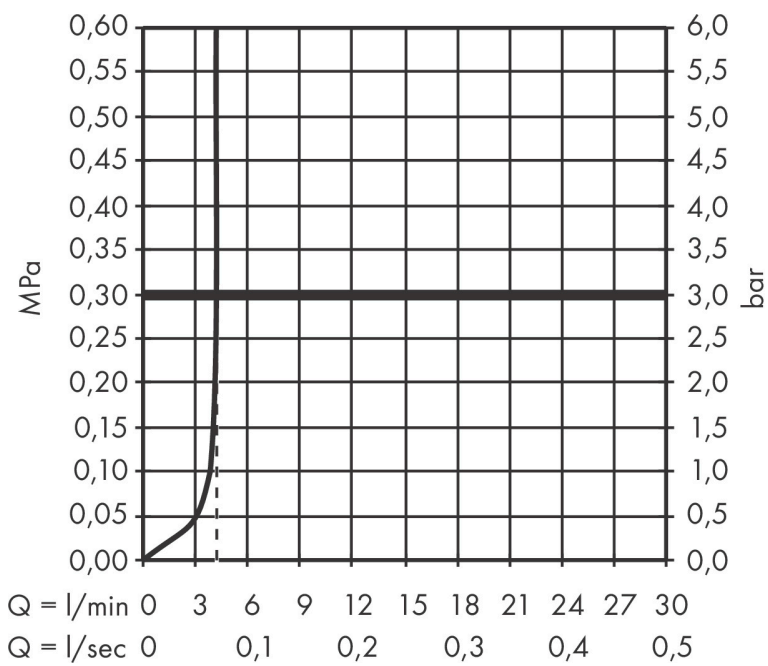

Merk hansgrohe
 Artikelnaam **Tecturis S** Eéngreeps wastafelkraan 110 EcoSmart+ met pop-up afvoer
 Art.nr. 73310140
 Oppervlakte Brushed Bronze
 Netto prijs 272,05 EUR

Product foto

Kenmerken

- ComfortZone: 110
- voorsprong uitloop 116 mm
- uitloophoogte: 105 mm
- greepvariant: Met pingreep
- vaste uitloop
- straalsoort: normale straal
- maximale doorstroomhoeveelheid bij 3 bar: 4 l/min
- keramisch kardoes
- pop-up afvoergarnituur G 1 1/4
- materiaal afvoergarnituur: metaal
- EU taxonomie: max 6l/min - draagt substantieel bij aan duurzaamheid

Maat tekeningen

Technologie

Merk: hansgrohe
 Artikelnaam: **Tecturis S** Eéngreeps wastafelkraan 110 EcoSmart+ met pop-up afvoer
 Art.nr.: 73310140
 Oppervlakte: Brushed Bronze
 Netto prijs: 272,05 EUR

Stroomschema

Merk	hansgrohe
Artikelnaam	Tecturis S Ééngreeps wastafelkraan 110 EcoSmart+ met pop-up afvoer
Art.nr.	73310140
Oppervlakte	Brushed Bronze
Netto prijs	272,05 EUR

Explosietekening voor bouwjaar: >06/23

Merk	hansgrohe
Artikelnaam	Tecturis S Eéngreeps wastafelkraan 110 EcoSmart+ met pop-up afvoer
Art.nr.	73310140
Oppervlakte	Brushed Bronze
Netto prijs	272,05 EUR