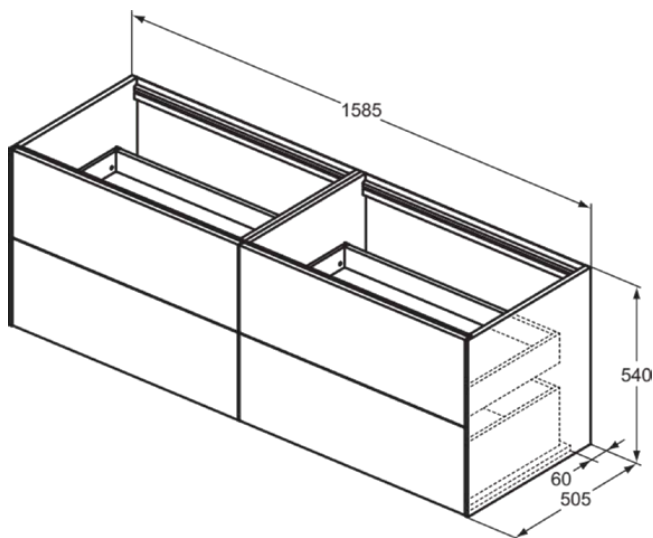

CONCA

T3990Y6

CONCA | Wastafelmeubel 1585x505x540 mm in licht eiken afwerking, 4 laden | Greeploos, Volledige extractielade, Push-to-open, Softclose, Voorgemonteerd, Duurzaam geproduceerd hout, Houtfineer

Afbeelding & technische tekening

Algemene informatie

Productcategorie:	Meubels
Producttype:	Wastafelmeubel
Merk:	Ideal Standard
Collectie:	CONCA
Ontwerper:	Palomba Serafini Associati
Colour:	Y6 - Licht Eiken
Afwerking van het oppervlak:	mat
Hoogte (mm):	540
Breedte (mm):	1585
Lengte / sprong (mm):	505
Bevestigingswijze:	Bevestigingsset
Nettogewicht (kg):	77.50
EAN-code:	8014140462606