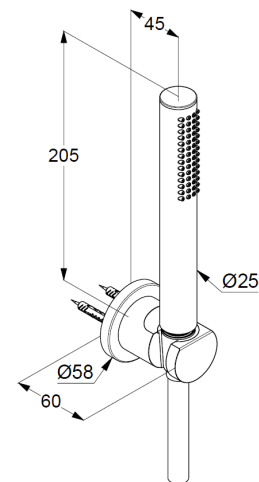

## Technische Daten/ Technical Data

KLUDI NOVA FONTE  
Wannen-Brause-Set 1 S  
DN 15  
Stil: Puristic

Artikel- Nr.: 2085039-15

Oberfläche:  
39 mattschwarz

Artikeltext  
Hersteller KLUDI GmbH & Co. KG  
Typ: KLUDI NOVA FONTE  
Wannen-Brause-Set 1 S  
Artikel- Nr.: 2085039-15

Handbrause 1 S  
mit einer Strahlart  
mit Kalkschnellreinigung  
Anschlussgewinde G1/2  
Siebdichtung

Brauseschlauch  
kunststoffummantelt  
mit Metalleffekt  
mit konischen Muttern  
verdrehicher  
G1/2 x G1/2 x 1250mm

Wand-Brausehalter  
für Brauseschläuche mit konischer Mutter  
mit Befestigungsmaterial  
zur starren Wandmontage

### Maßzeichnung/ Dimensional drawing