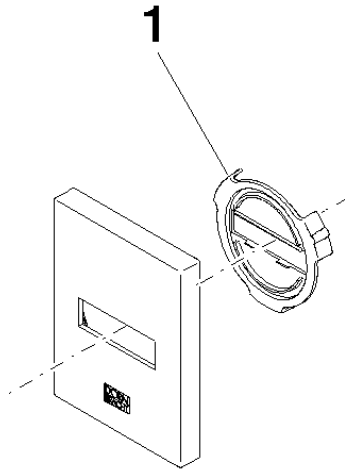

Abdeckung 80 x 60 x 9 mm - Dark Platinum gebürstet

90 27 78 038 00

Abdeckung 80 x 60 x 9 mm - Dark Platinum gebürstet

90 27 78 038 00

Abdeckung 80 x 60 x 9 mm - Dark Platinum gebürstet

90 27 78 038 00

Abdeckung 80 x 60 x 9 mm - Dark Platinum gebürstet

90 27 78 038 00

Abdeckung 80 x 60 x 9 mm - Dark Platinum gebürstet

90 27 78 038 00

Ersatzteilstückliste