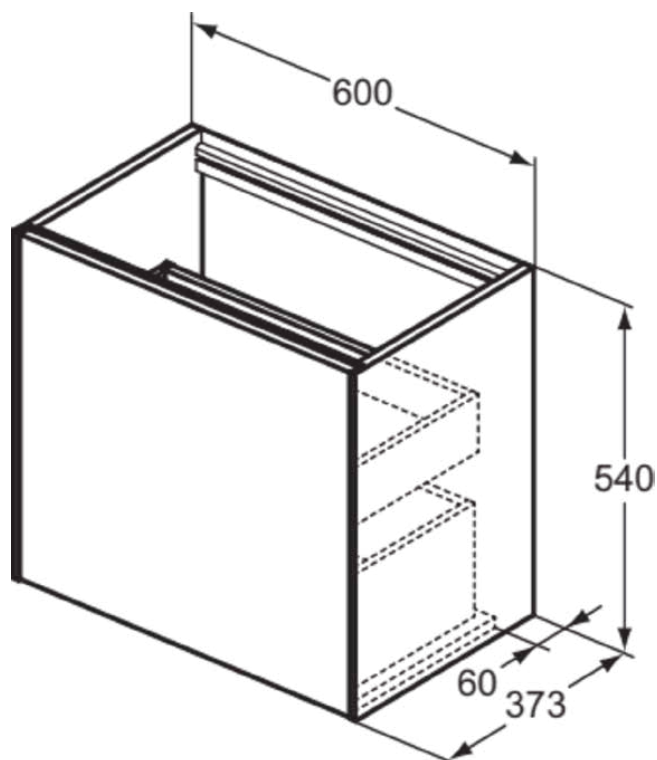

CONCA

T3991Y1

CONCA | Wastafelmeubel 600x373x540 mm in matt white afwerking, 2 laden | Greeploos, Volledige extractielade, Push-to-open, Softclose, Ruimtebesparend, Voorgemonteerd, Duurzaam geproduceerd hout

Afbeelding & technische tekening

Algemene informatie

Productcategorie:	Meubels
Producttype:	Wastafelmeubel
Merk:	Ideal Standard
Collectie:	CONCA
Ontwerper:	Palomba Serafini Associati
Colour:	Y1 - Matt White
Afwerking van het oppervlak:	mat
Hoogte (mm):	540
Breedte (mm):	600
Lengte / sprong (mm):	373
Bevestigingswijze:	Bevestigingsset
Nettogewicht (kg):	29.00
EAN-code:	8014140462613