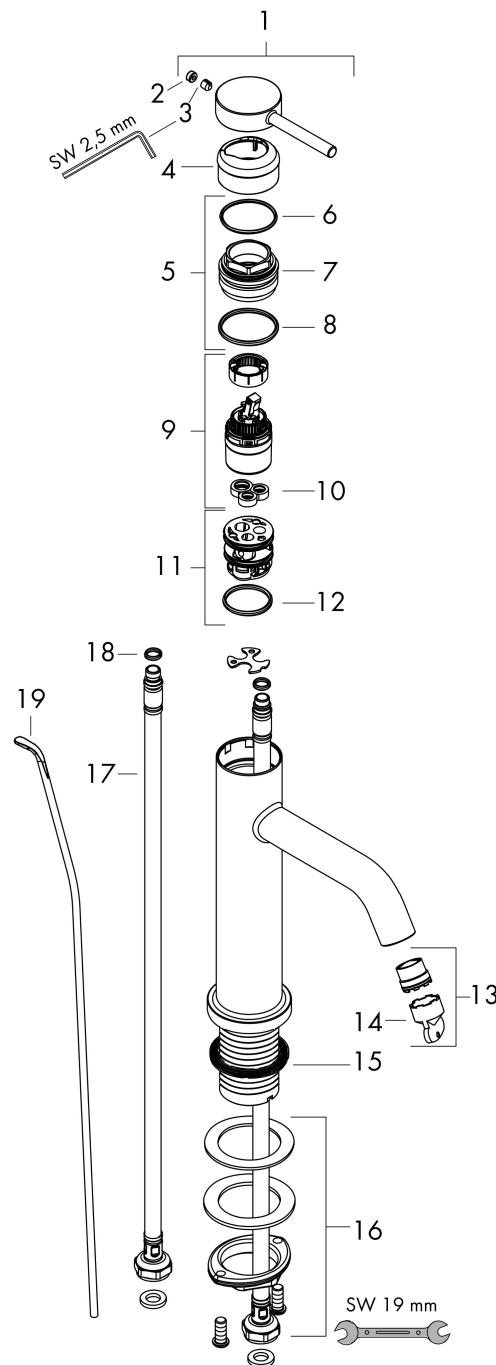

Merk	hansgrohe
Artikelnaam	Tecturis S Ééngreeps wastafelkraan 110 EcoSmart+ met pop-up afvoer
Art.nr.	73310670
Oppervlakte	Mat zwart
Netto prijs	253,93 EUR

Explosietekening voor bouwjaar: >06/23