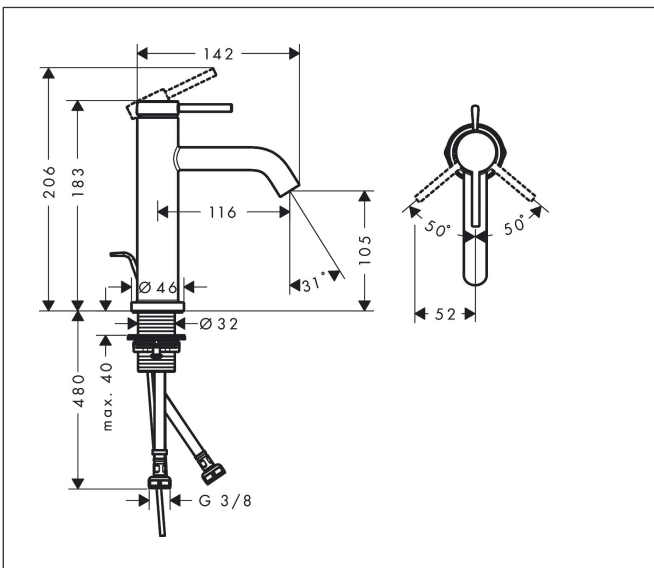

Merk hansgrohe  
 Artikelnaam **Tecturis S** Eéngreeps wastafelkraan 110 EcoSmart+ met pop-up afvoer  
 Art.nr. 73310670  
 Oppervlakte Mat zwart  
 Netto prijs 253,93 EUR

## Kenmerken

- ComfortZone: 110
- voorsprong uitloop 116 mm
- uitloophoogte: 105 mm
- greepvariant: Met pingreep
- vaste uitloop
- straalsoort: normale straal
- maximale doorstroomhoeveelheid bij 3 bar: 4 l/min
- keramisch kardoes
- pop-up afvoergarnituur G 1 ¼
- materiaal afvoergarnituur: metaal
- EU taxonomie: max 6l/min - draagt substantieel bij aan duurzaamheid

## Maat tekeningen