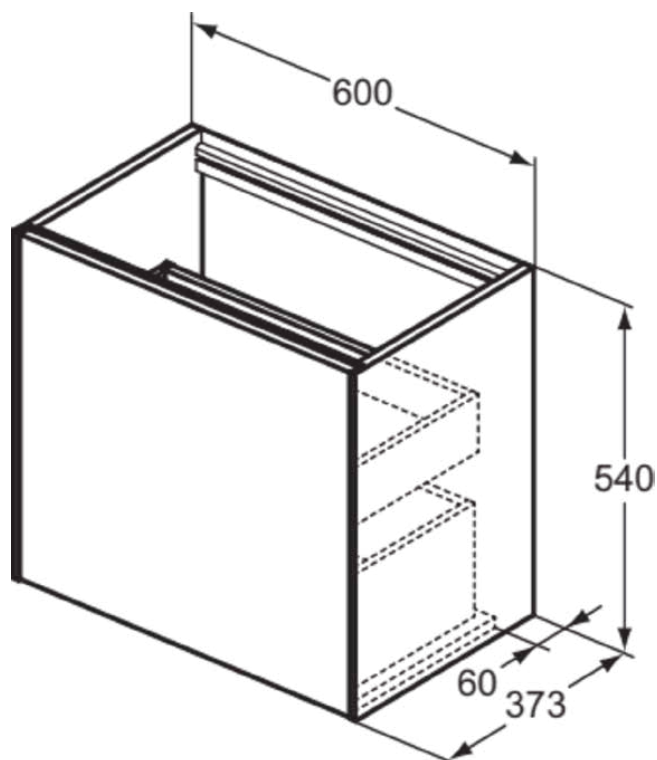

## T3991Y2

CONCA | Wastafelmeubel 600x373x540 mm in matt anthracite afwerking, 2 laden  
| Greeploos, Volledige extractielade, Push-to-open, Softclose, Ruimtebesparend,  
Voorgemonteerd, Duurzaam geproduceerd hout

### Algemene informatie

Productcategorie:	Meubels
Producttype:	Wastafelmeubel
Merk:	Ideal Standard
Collectie:	CONCA
Ontwerper:	Palomba Serafini Associati
Colour:	Y2 - Matt Anthracite
Afwerking van het oppervlak:	mat
Hoogte (mm):	540
Breedte (mm):	600
Lengte / sprong (mm):	373
Bevestigingswijze:	Bevestigingsset
Nettogewicht (kg):	29.00
EAN-code:	8014140462620