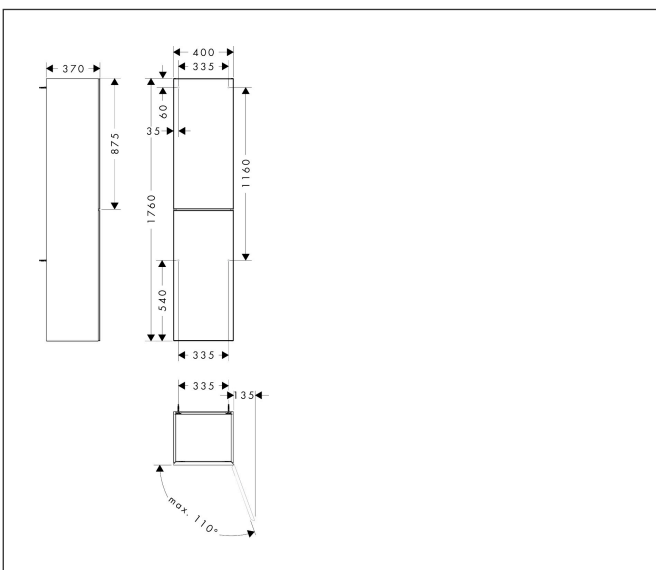

Merk	hansgrohe
Artikelnaam	Xevolos E hoge kast Slate Matt Grey 400/360, scharnier rechts, oppervlak front: Patterned Bronze
Art.nr.	54223770
Oppervlakte	Oppervlak meubel: Slate Matt Grey, Oppervlak front: Metallic Slate Grey
Netto prijs	1.566,10 EUR

Product foto

Kenmerken

- bestaat uit: hoge kast, glazen planchetten
- materiaal behuizing: vezelplaat van gemiddelde dichtheid (MDF)
- oppervlaktemateriaal behuizing: lak
- materiaal voorzijde: glas
- oppervlaktemateriaal voorzijde: metaal (satiënglans)
- MoistureProof: duurzaam materiaal dat lang mooi blijft
- SmoothSurface: glad en egaal voor een geweldig gevoel
- AntiFingerprint: oplossing tegen vingerafdrukken
- materiaal voorframe: aluminium
- oppervlaktemateriaal voorframe: poederlak (kleur van behuizing)
- greeploos
- type opening: deur
- 2 deuren
- deurscharnier: rechts
- open via PushOpen-functie
- met 4 verstelbare glazen planchetten
- montagevoorwaarde: voorgemonteerd
- met bevestigingsmateriaal

Maat tekeningen

Technologie

Certificaat

Merk hansgrohe
Artikelnaam **Xevolos E** hoge kast Slate Matt Grey 400/360, scharnier rechts, oppervlak front: Patterned Bronze
Art.nr. 54223770
Oppervlakte Oppervlak meubel: Slate Matt Grey, Oppervlak front: Metallic Slate Grey
Netto prijs 1.566,10 EUR

Explosietekening voor bouwjaar: >09/23

Merk hansgrohe
 Artikelnaam **Xevolos E** hoge kast Slate Matt Grey 400/360, scharnier rechts, oppervlak front: Patterned Bronze
 Art.nr. 54223770
 Oppervlakte Oppervlak meubel: Slate Matt Grey, Oppervlak front: Metallic Slate Grey
 Netto prijs 1.566,10 EUR