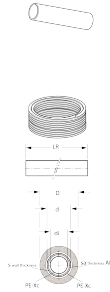

25-ISO13-32-BL: Standard Ø32x3 ISO 13 mm Blau 25m

Kommerzielle Informationen

Die PE-Xc/AL/PE-Xc Rohre werden mit einer werkseitig aufgetragenen runden bzw. exzentrischen Isolierung aus expandiertem PE-Schaum angeboten. Der PE-Schaum ist mit einer robusten PE-Außenschicht versehen, die eine rote bzw. blaue dampfdurchlässige Maschenstruktur aufweist. Dieser schützt den Schaum gegen Beschädigungen, sodass die isolierende Funktion des Produkts auch bei rauen Bautätigkeiten erhalten bleibt.