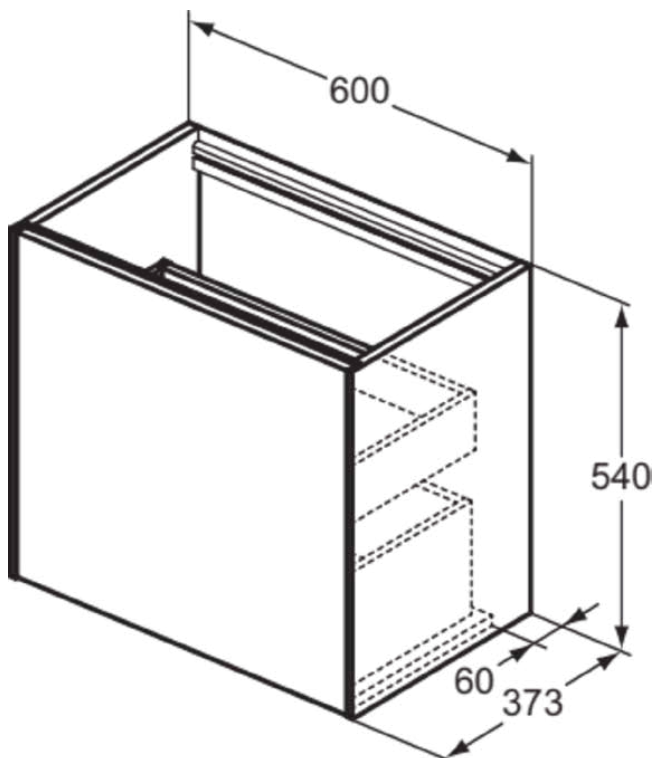

CONCA

T3991Y3

CONCA | Wastafelmeubel 600x373x540 mm in matt sunset afwerking, 2 laden | Greeploos, Volledige extractielade, Push-to-open, Softclose, Ruimtebesparend, Voorgemonteerd, Duurzaam geproduceerd hout

Afbeelding & technische tekening

Algemene informatie

Productcategorie:	Meubels
Producttype:	Wastafelmeubel
Merk:	Ideal Standard
Collectie:	CONCA
Ontwerper:	Palomba Serafini Associati
Colour:	Y3 - Matt Sunset
Afwerking van het oppervlak:	mat
Hoogte (mm):	540
Breedte (mm):	600
Lengte / sprong (mm):	373
Bevestigingswijze:	Bevestigingsset
Nettogewicht (kg):	29.00
EAN-code:	8014140462637