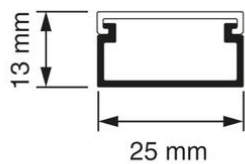

Kabelkokers Z25 + KK

Z25 Kabelkoker 2 meter crème (RAL 1013)

- Geleverd met deksel.
- Toepasbaar in combinatie met de hoekstukken van het K25 / P25 plattebuissysteem.
- Voorzien van sleufen spijkergaten.
- Inwendige afmetingen: 22,5 x 10,5 mm

Artikelnr.:	AT9010
EAN:	8712259011578
Kleur	Wit
Verpakkingshoeveelheid	5 lgt. x 2 m
Beschermingsgraad (IP)	-
Materiaal	Kunststof
Hoogte	13 mm
Breedte	25 mm
Lengte	2000 mm
Halogeenvrij	Nee
Bruikbare doorsnede	240 mm ²
Soort bevestiging	Bodemponsing(perforatie)
RAL-nummer	1013
Kwaliteitsklasse	PVC
Oppervlaktebescherming	Geen (onbehandeld)
Transparant	Nee
Antibacteriële behandeling	Nee
Slagvastheid	-
Uitvoering deksel, paneel	Los (in vrac)
Geschikt voor functiebehoud	Ja
Aantal vaste scheidingswanden	
Aantal insteekbare scheidingswanden	
Met kabelbevestigingsklem	Nee
Beschermfolie	Nee
Met gootkoppelstuk	Ja
Leverbaar op rol	Nee
Uitbreekpoorten	Nee