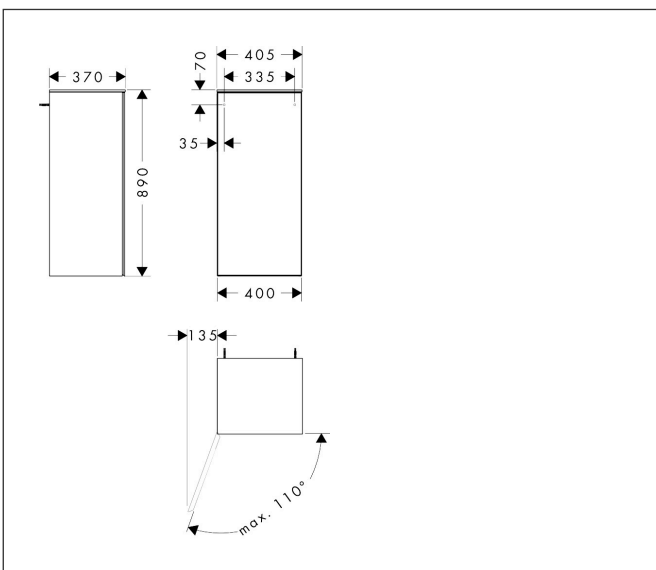

Merk	hansgrohe
Artikelnaam	Xevolos E middelhoge kast Matt White 400/360, scharnier links, oppervlak front: Metallic White
Art.nr.	54212660
Oppervlakte	Oppervlak meubel: Mat wit, Oppervlak front: Textiel donker grijs
Netto prijs	1.417,61 EUR

Product foto

Maat tekeningen

Kenmerken

- bestaat uit: halfhoge kast, glazen planchetten
- materiaal behuizing: vezelplaat van gemiddelde dichtheid (MDF)
- oppervlaktemateriaal behuizing: lak
- materiaal voorzijde: polyester
- oppervlaktemateriaal voorzijde: textiel
- MoistureProof: duurzaam materiaal dat lang mooi blijft
- SmoothSurface: glad en egaal voor een geweldig gevoel
- AntiFingerprint: oplossing tegen vingerafdrukken
- materiaal voorframe: aluminium
- oppervlaktemateriaal voorframe: poederlak (kleur van behuizing)
- materiaal afdekplaat: vezelplaat van gemiddelde dichtheid (MDF)
- oppervlaktemateriaal afdekplaat: lak
- dikte afdekplaat: 10 mm
- greeploos
- type opening: deur
- 1 deur
- deurscharnier: links
- open via PushOpen-functie
- met 2 verstelbare glazen planchetten
- montagevoorwaarde: voorgemonteerd
- met bevestigingsmateriaal
- Aluminium kader in kleur buitenkant